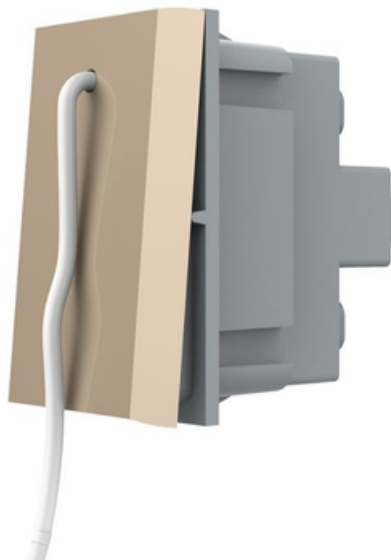

LIVOLO
LIVE ON LOVE

LIVOLO MODUL INTRERUPATOR DE URGENTA, CU FIR DE TRAGERE, 1M AURIU

Pachetul include modulul de intrerupator, compatibil cu doze standard german sau italian/modular.
Rama de sticla+suport/rama metalica nu sunt incluse in pachet, se achizitioneaza separat.Tip: Simplu

Utilizare: Rezidential / General

Panou/Rama inclus(a): Nu

Durata medie de via?: 100.000 de ac?ion?ri

Putere maxim? instalat?: 2500 W

Curent nominal: 10 A

Tensiune maxim?: 250 V

Consum propriu: < 0.1 mW

Conditii de operare: -30~70°C / Umiditate Relativa < 95%

Montaj: Ingropat

Standard: Modular / Italian

Num?r doze standard: 1

Certific?ri: CE, RoHS

Pret: 25,26 LEI (TVA inclus)

Detalii online: <https://www.materialeelectrice.ro/modul-intrerupator-de-urgenta-cu-fir-de-tragere-1m-auriu-315248>