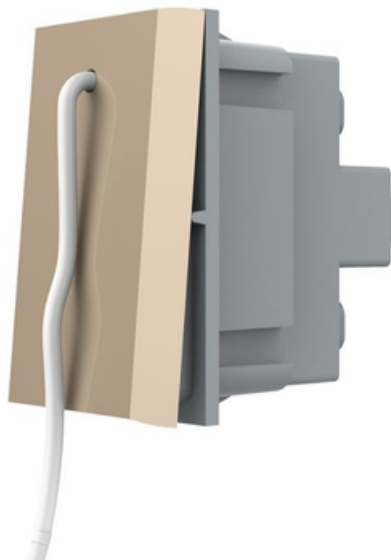

LIVOLO
LIVE ON LOVE

LIVOLO MODUL INTRERUPATOR DE URGENTA, CU FIR DE TRAGERE, 1M AURIU

Pachetul include modulul de intrerupator, compatibil cu doze standard german sau italian/modular.
Rama de sticla+suport/rama metalica nu sunt incluse in pachet, se achizitioneaza separat. Tip: Simplu

Utilizare: Rezidential / General

Panou/Rama inclus(a): Nu

Durata medie de via?: 100.000 de ac?ion?ri

Putere maxim? instalat?: 2500 W

Curent nominal: 10 A

Tensiune maxim?: 250 V

Consum propriu: < 0.1 mW

Conditii de operare: -30~70°C / Umiditate Relativa < 95%

Montaj: Ingropat

Standard: Modular / Italian

Num?r doze standard: 1

Certific?ri: CE, RoHS

Pret: 25,26 LEI (TVA inclus)

Detalii online: <https://www.materialeelectrice.ro/modul-intrerupator-de-urgenta-cu-fir-de-tragere-1m-auriu-315248>