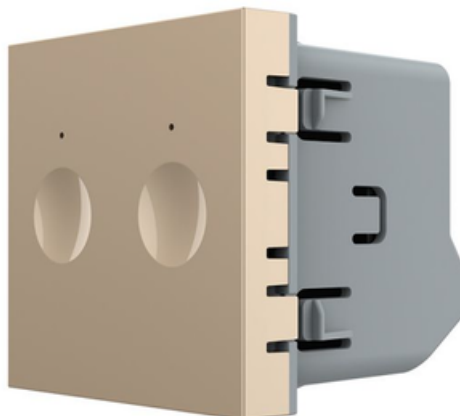

LIVOLO
LIVE ON LOVE

LIVOLO MODUL INTRERUPATOR DUBLU TACTIL, CONTROL DRAPERIE, PROTOCOL ZIGBEE AURIU

Pachetul contine doar modulul de intrerupator, hub-ul Zigbee si rama din sticla se achizitioneaza separat.
Montajul intrerupatorului control draperii necesita si NUL!Produs: Intrerupator tactil (touch)

Tip: Dublu

Functii: Actionare draperii, jaluzele

De pe aplicatie cu ajutorul hub-ului Livolo

Vocal - cu aplicatia Amazon Alexa sau Google Home (este necesar si achizitionarea hub-ului Livolo)

Utilizare: Rezidential / General

Dimensiuni: 80 x 80 x 32 mm

Panou/Rama inclus(a): Nu

Durata medie de via?: 100.000 de ac?ion?ri

Putere maxim? instalat?: 1000 W

Curent nominal: 5 A

Tensiune maxim?: 250 V

Tensiune de functionare: AC 200-250 V / 50~60 Hz

Consum propriu: < 0.1 mW

Conditii de operare: -30~70°C / Umiditate Relativa < 95%

Mod de func?ionare: Touch screen (prin atingere)

Material: Sticl?, plastic

Montaj: Ingropat

Standard: Clasic / German

Num?r doze standard: 1