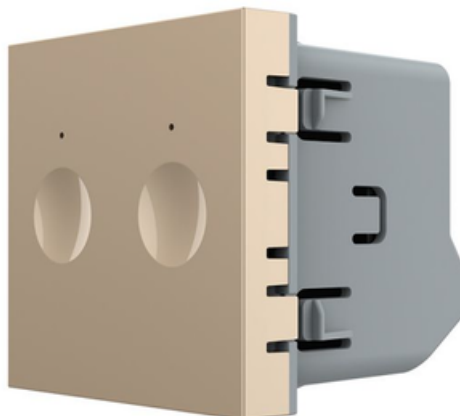

## **LIVOLO MODUL INTRERUPATOR DUBLU TACTIL, CONTROL DRAPERIE AURIU**

Pachetul contine doar modulul de intrerupator, rama din sticla se achizitioneaza separat.

Montajul intrerupatorului control draperie necesita si NUL!Produs: Intrerupator tactil (touch)

Tip: Dublu

Functii: Actionare draperii, jaluzele

Utilizare: Rezidential / General

Dimensiuni: 80 x 80 x 32 mm

Panou/Rama inclus(a): Nu

Durata medie de via?: 100.000 de ac?ion?ri

Poate fi ac?ionat de la telecomand? (wireless): Nu

Mod de func?ionare: Touch screen (prin atingere)

Material: Sticl?, plastic

Montaj: Ingropat

Standard: Clasic / German

Num?r doze standard: 1

Certific?ri: CE, RoHS

CCC, CE, RoHS

Grad de protec?ie: IP44