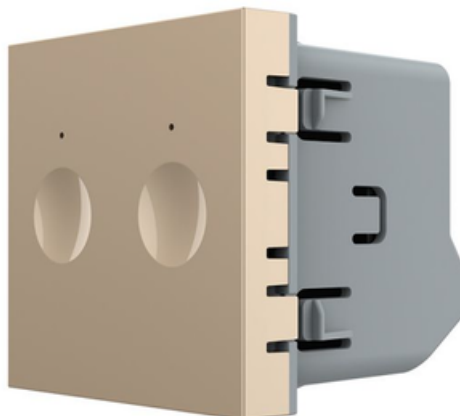

LIVOLO
LIVE ON LOVE

LIVOLO MODUL INTRERUPATOR DUBLU TACTIL, CONTROL DRAPERIE AURIU

Pachetul contine doar modulul de intrerupator, rama din sticla se achizitioneaza separat.

Montajul intrerupatorului control draperie necesita si NUL!Produs: Intrerupator tactil (touch)

Tip: Dublu

Functii: Actionare draperii, jaluzele

Utilizare: Rezidential / General

Dimensiuni: 80 x 80 x 32 mm

Panou/Rama inclus(a): Nu

Durata medie de via?: 100.000 de ac?ion?ri

Poate fi ac?ionat de la telecomand? (wireless): Nu

Mod de func?ionare: Touch screen (prin atingere)

Material: Sticl?, plastic

Montaj: Ingropat

Standard: Clasic / German

Num?r doze standard: 1

Certific?ri: CE, RoHS

CCC, CE, RoHS

Grad de protec?ie: IP44