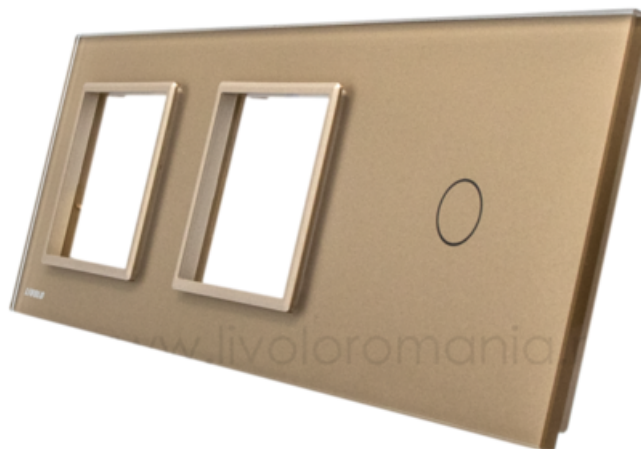

**LIVOLO**  
LIVE ON LOVE

### **LIVOLO RAMA PRIZA DUBLA + INTREERUPATOR SIMPLU AURIU**

Utilizare: Rezidential / General

Dimensiuni: 222 x 80 x 8 mm

Material ramă + panou: Sticlă securizată

Număr doze standard: 3

Certificări: CE, RoHS

Pret: 71,12 LEI (TVA inclus)

Detalii online: <https://www.materialelectrice.ro/rama-priza-dubla-intreerupator-simplu-auriu-315225>