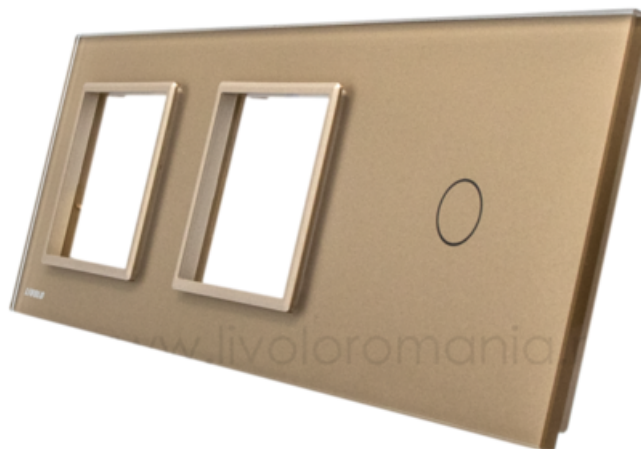

LIVOLO
LIVE ON LOVE

LIVOLO RAMA PRIZA DUBLA + INTREERUPATOR SIMPLU AURIU

Utilizare: Rezidential / General

Dimensiuni: 222 x 80 x 8 mm

Material ramă + panou: Sticlă securizată

Număr doze standard: 3

Certificări: CE, RoHS

Pret: 71,12 LEI (TVA inclus)

Detalii online: <https://www.materialelectrice.ro/rama-priza-dubla-intreerupator-simplu-auriu-315225>