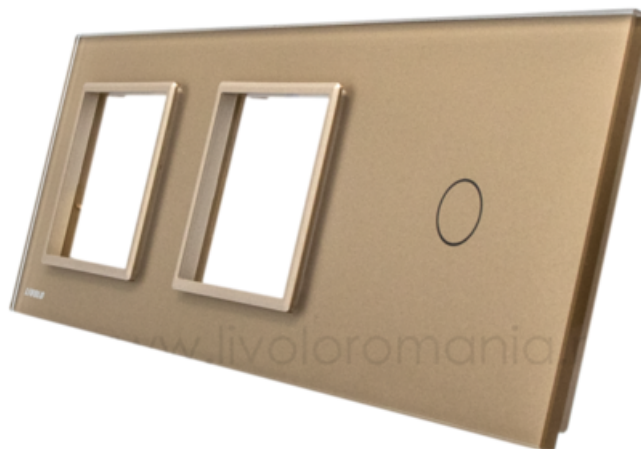

LIVOLO
LIVE ON LOVE

LIVOLO RAMA PRIZA DUBLA + INTREERUPATOR SIMPLU AURIU

Utilizare: Rezidential / General

Dimensiuni: 222 x 80 x 8 mm

Material ramă + panou: Sticlă securizată

Număr doze standard: 3

Certificări: CE, RoHS

Pret: 71,12 LEI (TVA inclus)

Detalii online: <https://www.materialeelectrice.ro/rama-priza-dubla-intreerupator-simplu-auriu-315225>