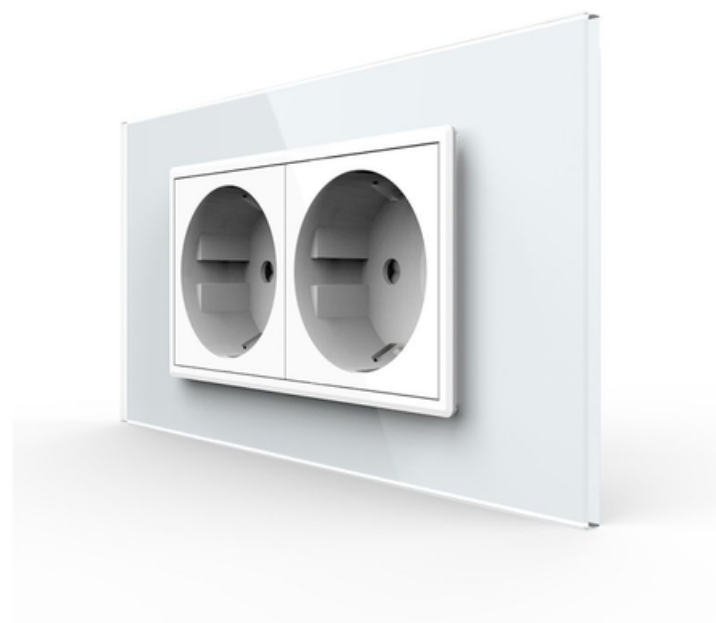

LIVOLO
LIVE ON LOVE

LIVOLO PRIZA SCHUKO DUBLA, STANDARD ITALIAN/MODULAR 4M ALB

Pachetul include rama de sticla 4M standard italian/modular + 2 prize Schuko + 2 rame suport/metalice
Produs: Priza Schuko

Tip: Dublu

Utilizare: Rezidential / General

Panou/Rama inclus(a): Da

Material rama: Sticla securizata

Durata medie de via?: 100.000 de ac?ion?ri

Poate fi ac?ionat de la telecomand? (wireless): Nu

Tensiune maxim?: 250 V

Tensiune de functionare: AC 200-250 V / 50~60 Hz

Mod de func?ionare: Touch screen (prin atingere)

Standard: Modular / Italian

Num?r doze standard: Doz? modular? pentru 4 module

Certific?ri: CE, RoHS

CCC, CE, RoHS

Pret: 73,93 LEI (TVA inclus)

Detalii online: <https://www.materialelectrice.ro/priza-schuko-dubla-standard-italian-modular-4m-alb-315120>