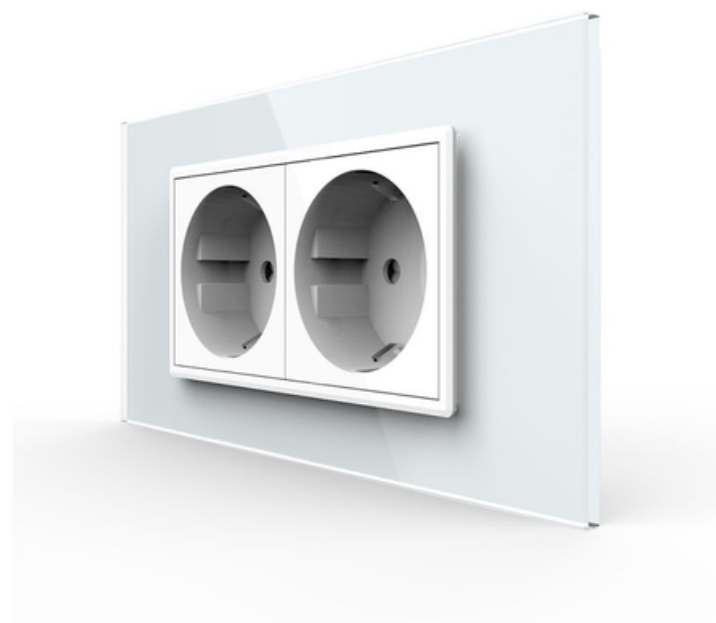

**LIVOLO**  
LIVE ON LOVE

### **LIVOLO PRIZA SCHUKO DUBLA, STANDARD ITALIAN/MODULAR 4M ALB**

Pachetul include rama de sticla 4M standard italian/modular + 2 prize Schuko + 2 rame suport/metalice

Produs: Priza Schuko

Tip: Dublu

Utilizare: Rezidential / General

Panou/Rama inclus(a): Da

Material rama: Sticla securizata

Durata medie de via?: 100.000 de ac?ion?ri

Poate fi ac?ionat de la telecomand? (wireless): Nu

Tensiune maxim?: 250 V

Tensiune de functionare: AC 200-250 V / 50~60 Hz

Mod de func?ionare: Touch screen (prin atingere)

Standard: Modular / Italian

Num?r doze standard: Doz? modular? pentru 4 module

Certific?ri: CE, RoHS

CCC, CE, RoHS

Pret: 73,93 LEI (TVA inclus)

Detalii online: <https://www.materialelectrice.ro/priza-schuko-dubla-standard-italian-modular-4m-alb-315120>