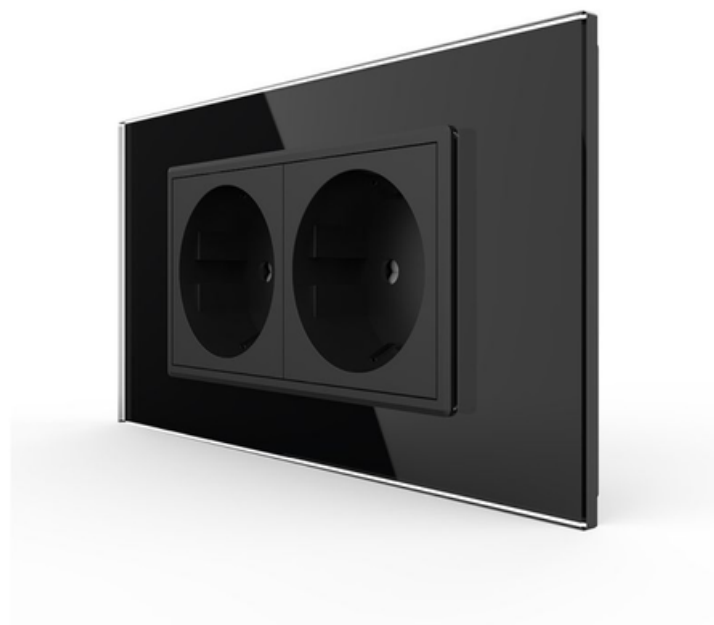

LIVOLO
LIVE ON LOVE

LIVOLO PRIZA SCHUKO DUBLA, STANDARD ITALIAN/MODULAR 4M NEGRU

Pachetul include rama de sticla 4M standard italian/modular + 2 prize Schuko + 2 rame suport/metalice
Produs: Priza Schuko

Tip: Dublu

Utilizare: Rezidential / General

Panou/Rama inclus(a): Da

Material rama: Sticla securizata

Durata medie de via?: 100.000 de ac?ion?ri

Poate fi ac?ionat de la telecomand? (wireless): Nu

Tensiune maxim?: 250 V

Pret: 73,93 LEI (TVA inclus)

Detalii online: <https://www.materialelectrice.ro/priza-schuko-dubla-standard-italian-modular-4m-negru-315118>