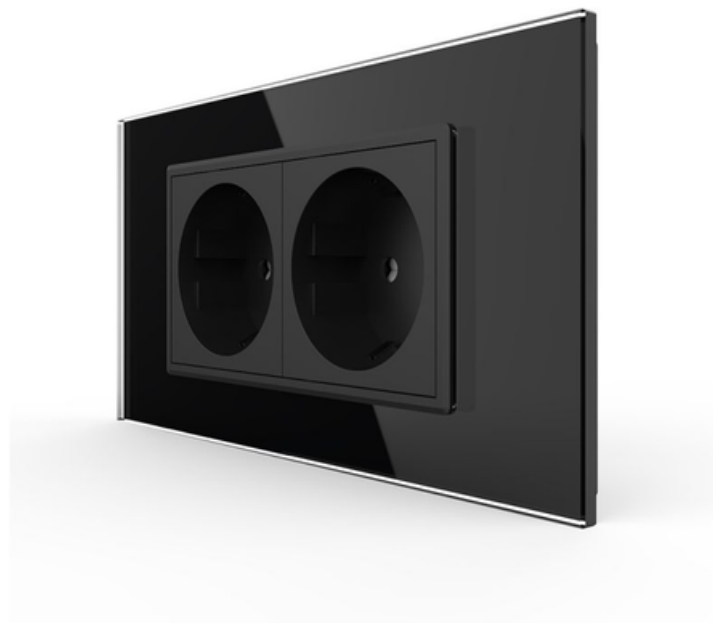

LIVOLO
LIVE ON LOVE

LIVOLO PRIZA SCHUKO DUBLA, STANDARD ITALIAN/MODULAR 4M NEGRU

Pachetul include rama de sticla 4M standard italian/modular + 2 prize Schuko + 2 rame suport/metalice
Produs: Priza Schuko

Tip: Dublu

Utilizare: Rezidential / General

Panou/Rama inclus(a): Da

Material rama: Sticla securizata

Durata medie de via?: 100.000 de ac?ion?ri

Poate fi ac?ionat de la telecomand? (wireless): Nu

Tensiune maxim?: 250 V

Pret: 73,93 LEI (TVA inclus)

Detalii online: <https://www.materialelectrice.ro/priza-schuko-dubla-standard-italian-modular-4m-negru-315118>