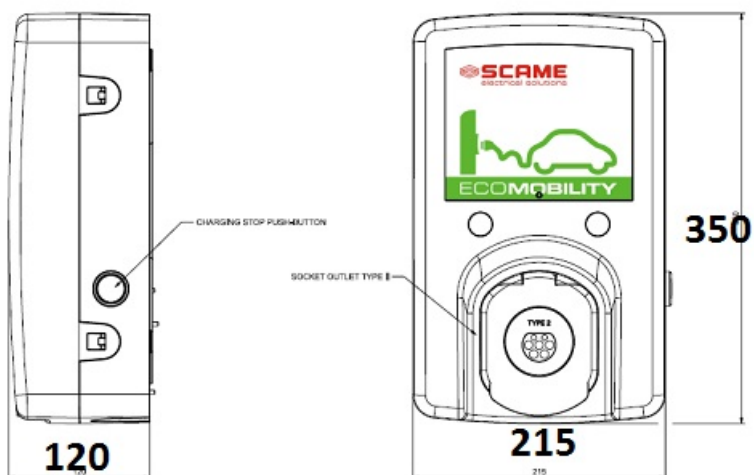

IEC 62196-1 – 2- 3: connectors for mode 3 and 4

Caracterisitici tehnice :

Curent 16A

Tensiune de alimentare 230V

Grad de protectie Ip54, IK08

Dimensiuni :

WB-R - RFID, protections, energy meter

Pret: 9.220,52 LEI (TVA inclus)

Detalii online: <https://www.materialelectrice.ro/statie-de-incarcare-autovehicul-electric-sau-hibrid-32a-230v-priza-tip-2-ip54-wallbox-wb-s-power-management>