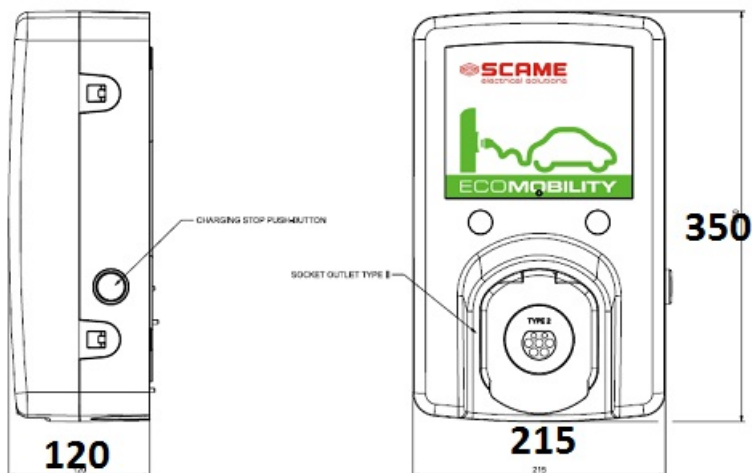

### Connector Standardization (Europe)

IEC 62196-1 – 2- 3: connectors for mode 3 and 4

Caracterisitici tehnice :

Curent 16A

Tensiune de alimentare 230V

Grad de protectie Ip54, IK08

Dimensiuni :

**WB-R - RFID, protections, energy meter**

Pret: 9.220,52 LEI (TVA inclus)

Detalii online: <https://www.materialelectrice.ro/statie-de-incarcare-autovehicul-electric-sau-hibrid-32a-230v-priza-tip-2-ip54-wallbox-wb-s-power-management>