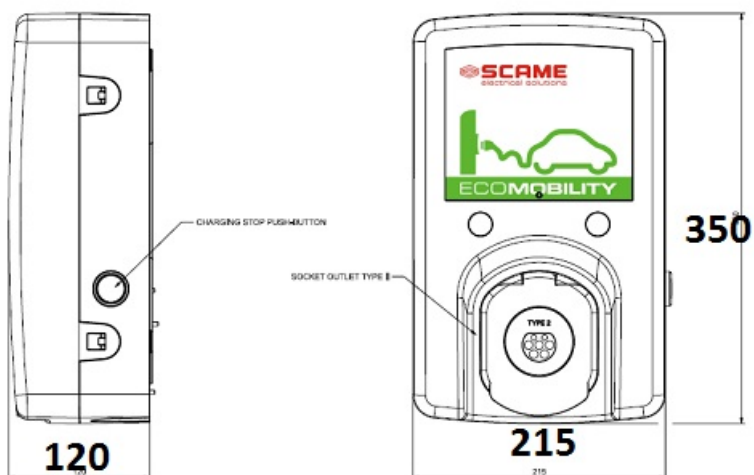

### Connector Standardization (Europe)

IEC 62196-1 – 2- 3: connectors for mode 3 and 4

Caracterisitici tehnice :

Curent 16A

Tensiune de alimentare 230V

Grad de protectie Ip54, IK08

Dimensiuni :

**WB-R - RFID, protections, energy meter**

Pret: 9.220,52 LEI (TVA inclus)

Detalii online: <https://www.materialelectrice.ro/statie-de-incarcare-autovehicul-electric-sau-hibrid-32a-230v-priza-tip-2-ip54-wallbox-wb-s-power-management>