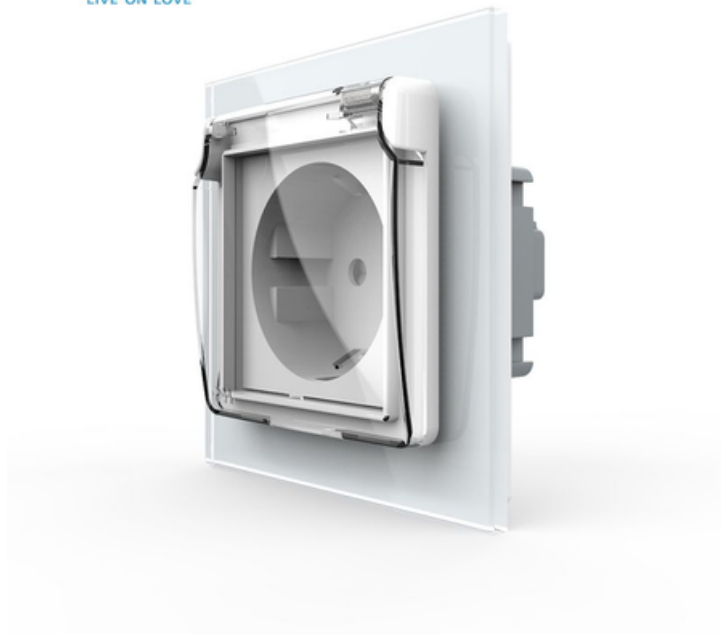

**LIVOLO**  
LIVE ON LOVE

### **LIVOLO PRIZA SCHUKO SIMPLA CU PROTECTIE IMPOTRIVA APEI ALB**

Tip: Simplu

Utilizare: Rezidential / General

Dimensiuni: 80 x 80 x 32 mm

Panou/Rama inclus(a): Da

Material rama: Sticla securizata

Poate fi ac?ionat de la telecomand? (wireless): Nu