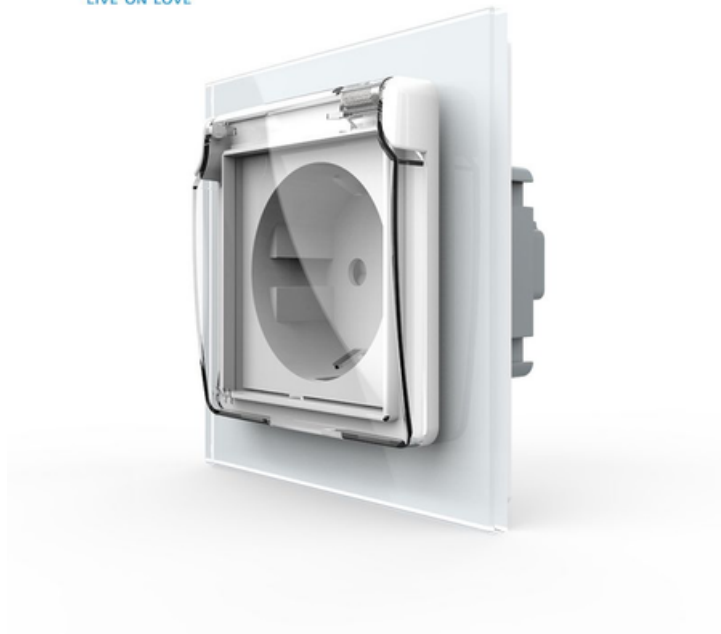

LIVOLO
LIVE ON LOVE

LIVOLO PRIZA SCHUKO SIMPLA CU PROTECTIE IMPOTRIVA APEI ALB

Tip: Simplu

Utilizare: Rezidential / General

Dimensiuni: 80 x 80 x 32 mm

Panou/Rama inclus(a): Da

Material rama: Sticla securizata

Montaj: Ingropat

Standard: Clasic / German

Num?r doze standard: 1

Certific?ri: CE, RoHS

Grad de protec?ie: IP44

Pret: 59,90 LEI (TVA inclus)

Detalii online: <https://www.materialeelectrice.ro/priza-schuko-simpla-cu-protectie-impotriva-apei-alb-315073>