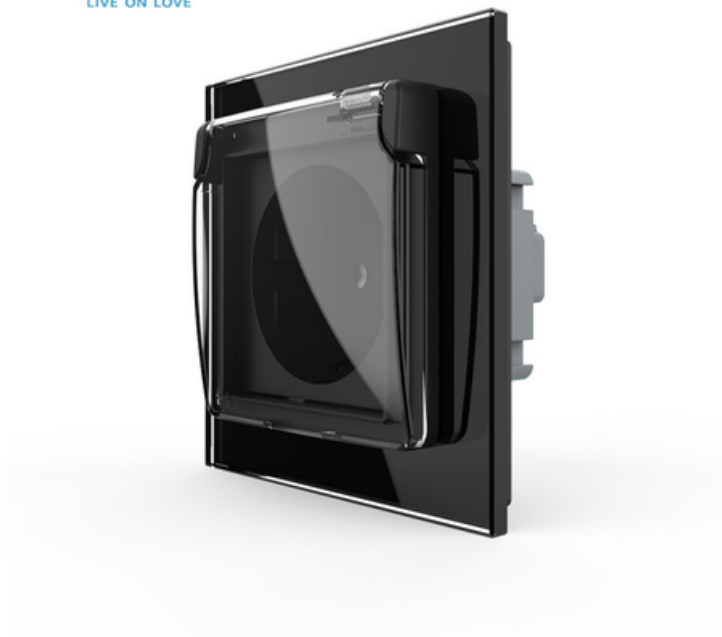

**LIVOLO**  
LIVE ON LOVE

## LIVOLO PRIZA SCHUKO SIMPLA CU PROTECTIE IMPOTRIVA APEI NEGRU

Tip: Simplu

Utilizare: Rezidential / General

Dimensiuni: 80 x 80 x 32 mm

Panou/Rama inclus(a): Da

Material rama: Sticla securizata

Poate fi ac?ionat de la telecomand? (wireless): Nu