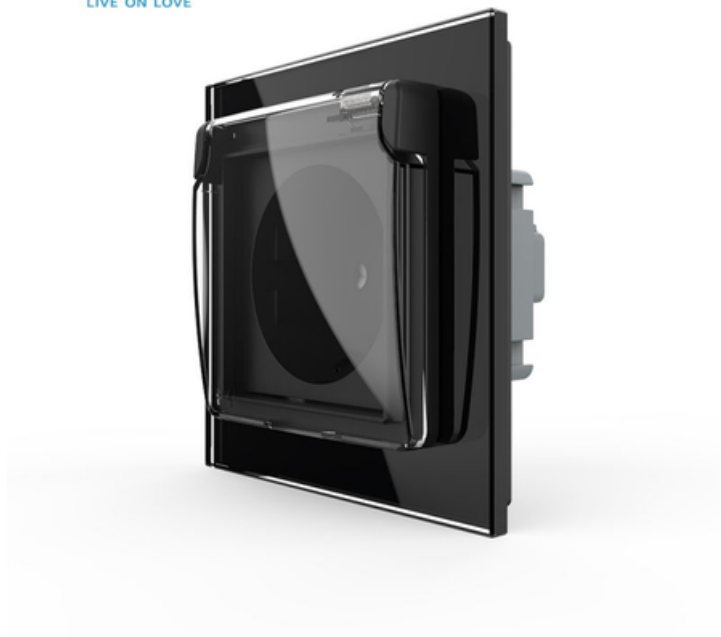

LIVOLO
LIVE ON LOVE

LIVOLO PRIZA SCHUKO SIMPLA CU PROTECTIE IMPOTRIVA APEI NEGRU

Tip: Simplu

Utilizare: Rezidential / General

Dimensiuni: 80 x 80 x 32 mm

Panou/Rama inclus(a): Da

Material rama: Sticla securizata

Montaj: Ingropat

Standard: Clasic / German

Num?r doze standard: 1

Certific?ri: CE, RoHS

Grad de protec?ie: IP44

Pret: 59,90 LEI (TVA inclus)

Detalii online: <https://www.materialeelectrice.ro/priza-schuko-simpla-cu-protectie-impotriva-apei-negru-315071>