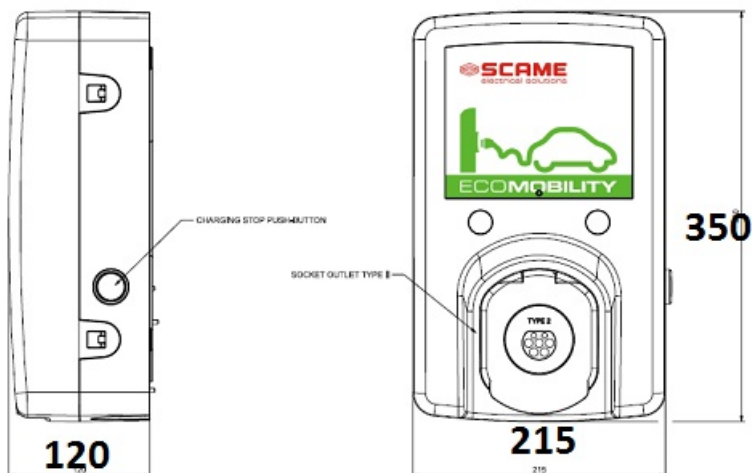

IEC 62196-1 – 2- 3: connectors for mode 3 and 4

Caracterisitici tehnice :

Curent 16A

Tensiune de alimentare 230V

Grad de protectie Ip54, IK08

Dimensiuni :

WB-R - RFID, protections, energy meter

Pret: 5.027,96 LEI (TVA inclus)