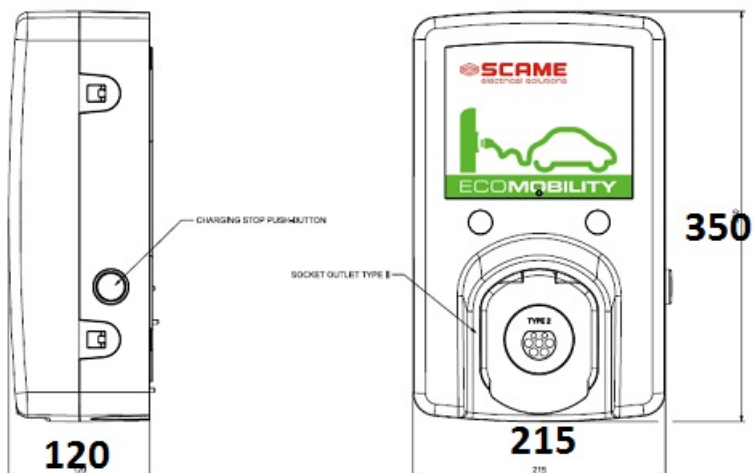

IEC 62196-1 – 2- 3: connectors for mode 3 and 4

Caracterisitici tehnice :

Curent 16A

Tensiune de alimentare 230V

Grad de protectie Ip54, IK08

Dimensiuni :

WB-R - RFID, protections, energy meter

Pret: 5.027,96 LEI (TVA inclus)