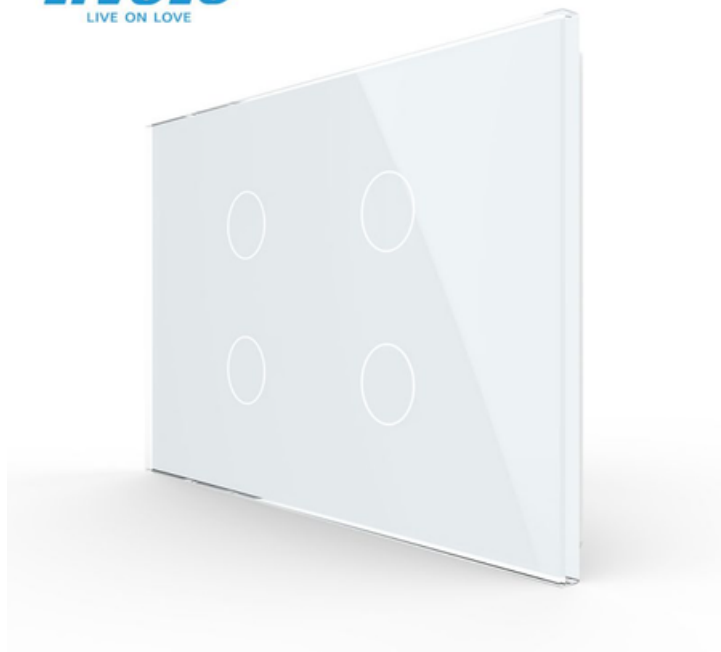

LIVOLO
LIVE ON LOVE

LIVOLO PANOU CVADRUPLU DE STICLA, STANDARD ITALIAN, 3M ALB

Pachetul contine o bucata panou cvadruplu de sticla si rama metalica/suport.

Este compatibil pentru intreruptoare cvadrupe modulare 3M (in doza de trei module).Tip: Cvadruplu

Utilizare: Rezidential / General

Panou/Rama inclus(a): Da

Material panou: Sticl? securizat?

Standard: Modular / Italian

Num?r doze standard: Doz? modular? pentru 3 module

Pret: 25,20 LEI (TVA inclus)

Detalii online: <https://www.materialelectrice.ro/panou-cvadruplu-de-sticla-standard-italian-3m-alb-315065>