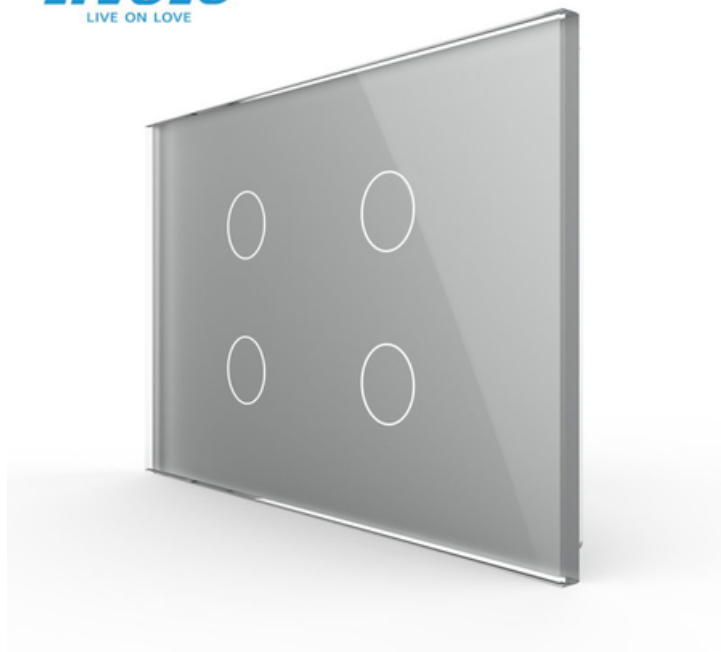

LIVOLO
LIVE ON LOVE

LIVOLO PANOU CVADRUPLU DE STICLA, STANDARD ITALIAN, 3M GRI

Pachetul contine o bucata panou cvadruplu de sticla si rama metalica/suport.

Este compatibil pentru intrerupatoare cvadrupe modulare 3M (in doza de trei module).Tip: Cvadruplu

Utilizare: Rezidential / General

Panou/Rama inclus(a): Da

Material panou: Sticl? securizat?

Standard: Modular / Italian

Num?r doze standard: Doz? modular? pentru 3 module

Pret: 25,20 LEI (TVA inclus)

Detalii online: <https://www.materialelectrice.ro/panou-cvadruplu-de-sticla-standard-italian-3m-gri-315064>