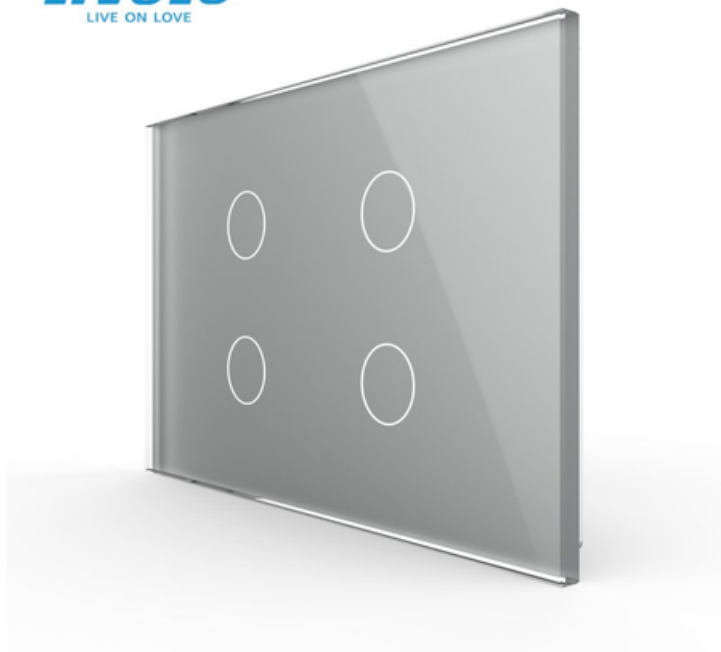

**LIVOLO**  
LIVE ON LOVE

### **LIVOLO PANOU CVADRUPLU DE STICLA, STANDARD ITALIAN, 3M GRI**

Pachetul contine o bucata panou cvadruplu de sticla si rama metalica/suport.

Este compatibil pentru intrerupatoare cvadrupe modulare 3M (in doza de trei module).Tip: Cvadruplu

Utilizare: Rezidential / General

Panou/Rama inclus(a): Da

Material panou: Sticl? securizat?

Standard: Modular / Italian

Num?r doze standard: Doz? modular? pentru 3 module

Pret: 25,20 LEI (TVA inclus)

Detalii online: <https://www.materialelectrice.ro/panou-cvadruplu-de-sticla-standard-italian-3m-gri-315064>