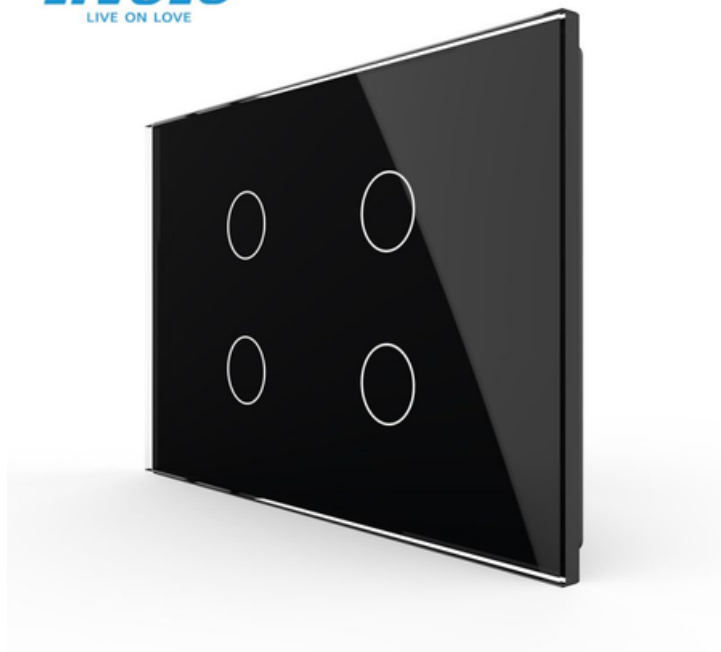

**LIVOLO**  
LIVE ON LOVE

### **LIVOLO PANOU CVADRUPLU DE STICLA, STANDARD ITALIAN, 3M NEGRU**

Pachetul contine o bucata panou cvadruplu de sticla si rama metalica/suport.

Este compatibil pentru intrerupatoare cvadrupe modulare 3M (in doza de trei module).Tip: Cvadruplu

Utilizare: Rezidential / General

Panou/Rama inclus(a): Da

Material panou: Sticl? securizat?

Standard: Modular / Italian

Num?r doze standard: Doz? modular? pentru 3 module

Pret: 25,20 LEI (TVA inclus)

Detalii online: <https://www.materialeelectrice.ro/panou-cvadruplu-de-sticla-standard-italian-3m-negru-315063>