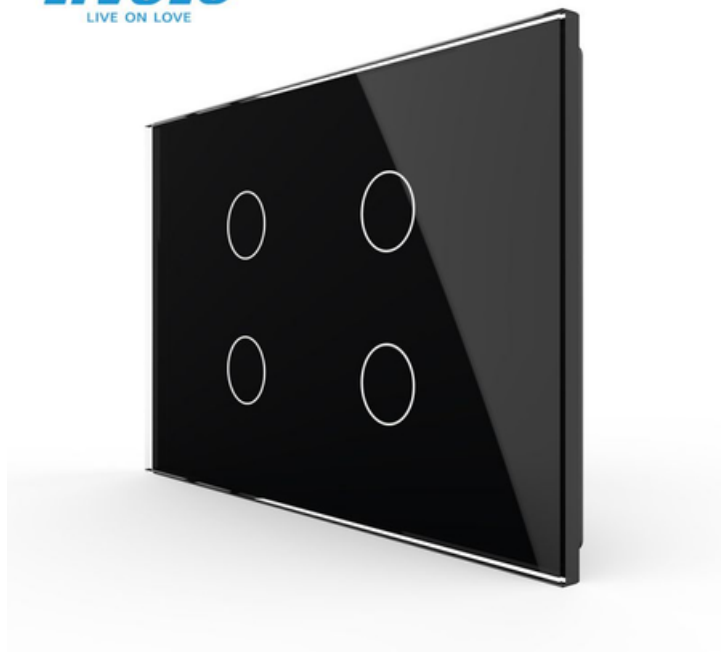

LIVOLO
LIVE ON LOVE

LIVOLO PANOU CVADRUPLU DE STICLA, STANDARD ITALIAN, 3M NEGRU

Pachetul contine o bucata panou cvadruplu de sticla si rama metalica/suport.

Este compatibil pentru intrerupatoare cvadrupe modulare 3M (in doza de trei module).Tip: Cvadruplu

Utilizare: Rezidential / General

Panou/Rama inclus(a): Da

Material panou: Sticl? securizat?

Standard: Modular / Italian

Num?r doze standard: Doz? modular? pentru 3 module

Pret: 25,20 LEI (TVA inclus)

Detalii online: <https://www.materialeelectrice.ro/panou-cvadruplu-de-sticla-standard-italian-3m-negru-315063>