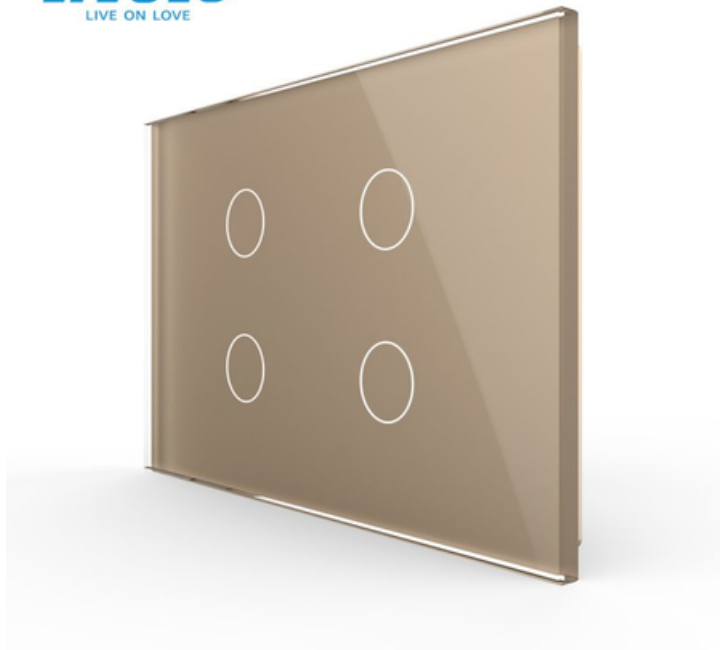

LIVOLO
LIVE ON LOVE

LIVOLO PANOU CVADRUPLU DE STICLA, STANDARD ITALIAN, 3M AURIU

Pachetul contine o bucata panou cvadruplu de sticla si rama metalica/suport.

Este compatibil pentru intreruptoare cvadrupe modulare 3M (in doza de trei module).Tip: Cvadruplu

Utilizare: Rezidential / General

Panou/Rama inclus(a): Da

Material panou: Sticl? securizat?

Standard: Modular / Italian

Num?r doze standard: Doz? modular? pentru 3 module

Pret: 25,20 LEI (TVA inclus)

Detalii online: <https://www.materialeelectrice.ro/panou-cvadruplu-de-sticla-standard-italian-3m-auriu-315062>