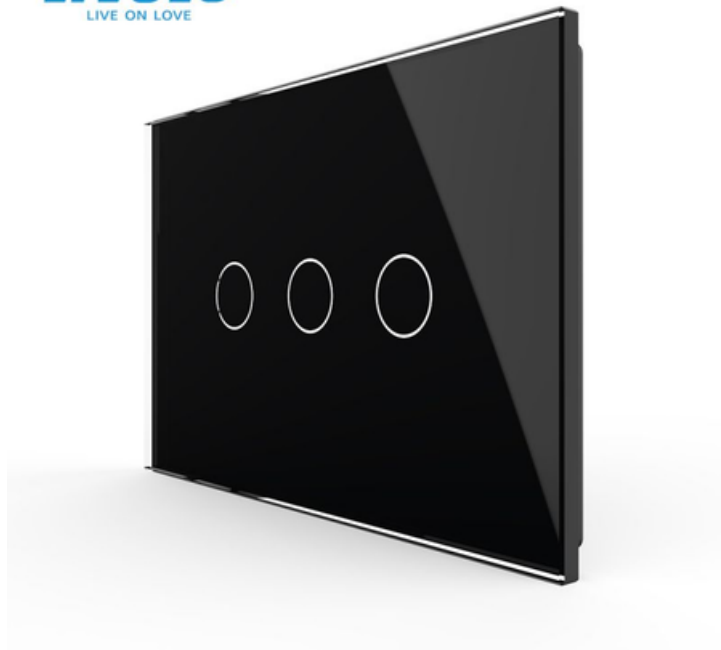

**LIVOLO**  
LIVE ON LOVE

### **LIVOLO PANOU TRIPLU DE STICLA, STANDARD ITALIAN, 3M NEGRU**

Pachetul contine o bucata panou triplu de sticla si rama metalica/suport.

Este compatibil pentru intrerupatoare triple modulare 3M (in doza de trei module).Tip: Triplu

Utilizare: Rezidential / General

Panou/Rama inclus(a): Da

Material panou: Sticl? securizat?

Standard: Modular / Italian

Num?r doze standard: Doz? modular? pentru 3 module

Pret: 25,20 LEI (TVA inclus)

Detalii online: <https://www.materialeelectrice.ro/panou-triplu-de-sticla-standard-italian-3m-negru-315055>