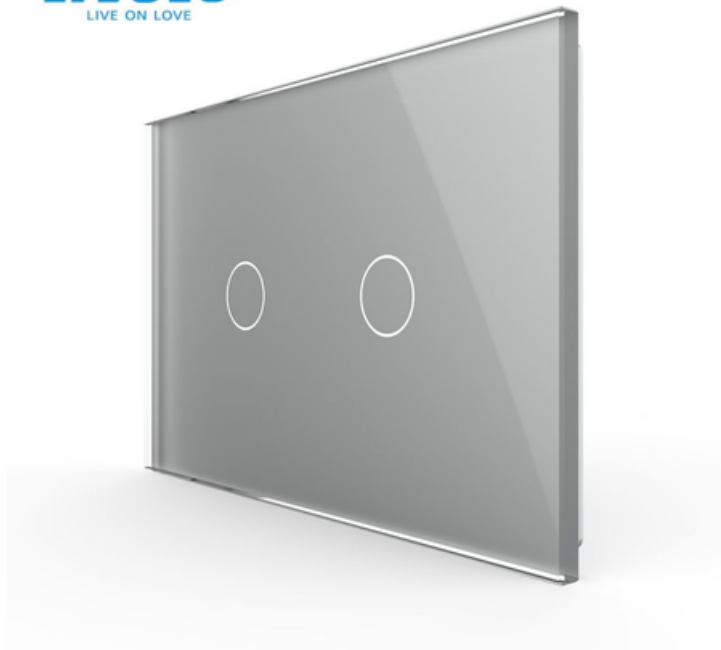

LIVOLO
LIVE ON LOVE

LIVOLO PANOU DUBLU DE STICLA, STANDARD ITALIAN, 3M GRI

Pachetul contine o bucata panou dublu de sticla si rama metalica/suport.

Este compatibil pentru intreruptoare duble modulare 3M (in doza de trei module).Tip: Dublu

Utilizare: Rezidential / General

Panou/Rama inclus(a): Da

Material panou: Sticl? securizat?

Standard: Modular / Italian

Num?r doze standard: Doz? modular? pentru 3 module

Pret: 25,20 LEI (TVA inclus)

Detalii online: <https://www.materialelectrice.ro/panou-dublu-de-sticla-standard-italian-3m-gri-315051>