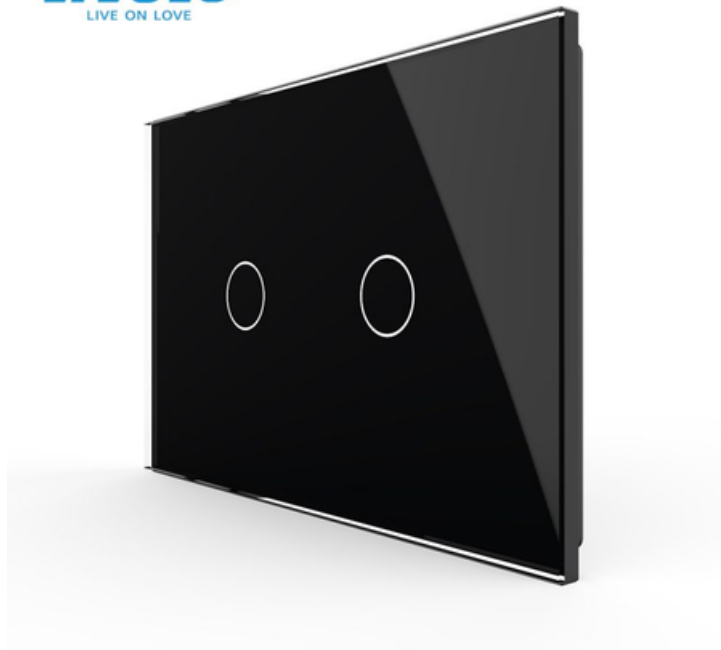

**LIVOLO**  
LIVE ON LOVE

### LIVOLO PANOU DUBLU DE STICLA, STANDARD ITALIAN, 3M NEGRU

Pachetul contine o bucata panou dublu de sticla si rama metalica/suport.

Este compatibil pentru intrerupatoare duble modulare 3M (in doza de trei module).Tip: Dublu

Utilizare: Rezidential / General

Panou/Rama inclus(a): Da

Material panou: Sticl? securizat?

Standard: Modular / Italian

Num?r doze standard: Doz? modular? pentru 3 module

Pret: 25,20 LEI (TVA inclus)

Detalii online: <https://www.materialelectrice.ro/panou-dublu-de-sticla-standard-italian-3m-negru-315050>