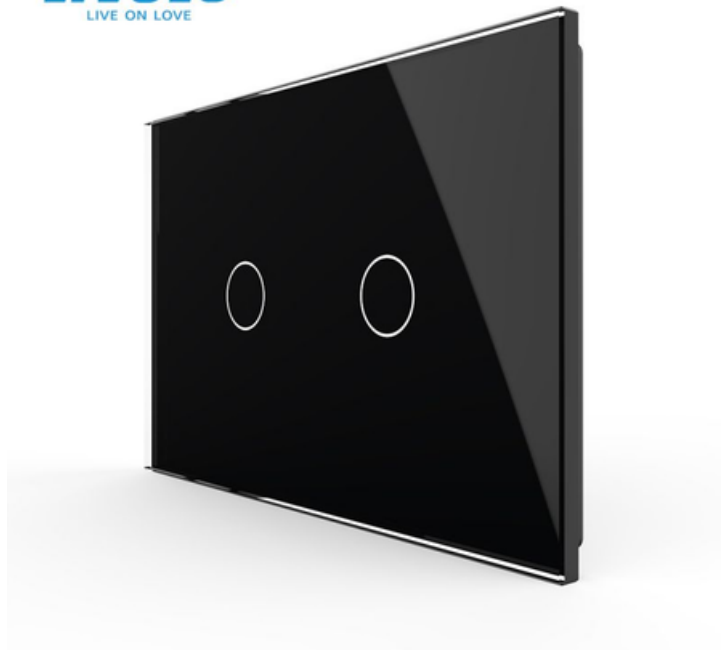

LIVOLO
LIVE ON LOVE

LIVOLO PANOU DUBLU DE STICLA, STANDARD ITALIAN, 3M NEGRU

Pachetul contine o bucata panou dublu de sticla si rama metalica/suport.

Este compatibil pentru intrerupatoare duble modulare 3M (in doza de trei module).Tip: Dublu

Utilizare: Rezidential / General

Panou/Rama inclus(a): Da

Material panou: Sticl? securizat?

Standard: Modular / Italian

Num?r doze standard: Doz? modular? pentru 3 module

Pret: 25,20 LEI (TVA inclus)

Detalii online: <https://www.materialelectrice.ro/panou-dublu-de-sticla-standard-italian-3m-negru-315050>