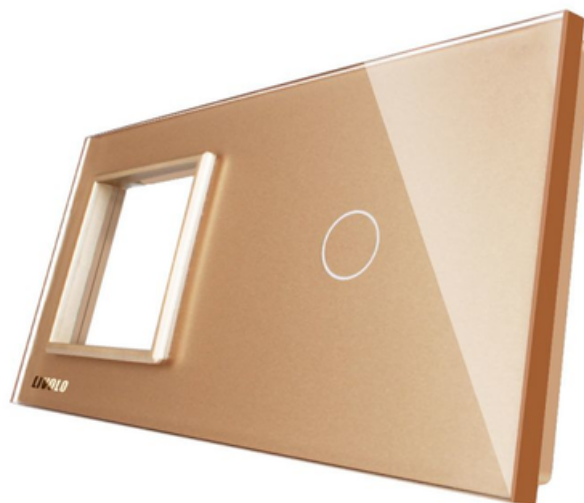

**LIVOLO**  
LIVE ON LOVE

### LIVOLO RAMA PRIZA SIMPLA + INTREERUPATOR SIMPLU AURIU

Utilizare: Rezidential / General

Dimensiuni: 151 x 80 x 8 mm

Material ramă + panou: Sticlă securizată

Număr doze standard: 2

Certificări: CE, RoHS

Pret: 42,34 LEI (TVA inclus)

Detalii online: <https://www.materialelectrice.ro/rama-priza-simpla-intreerupator-simplu-auriu-315003>