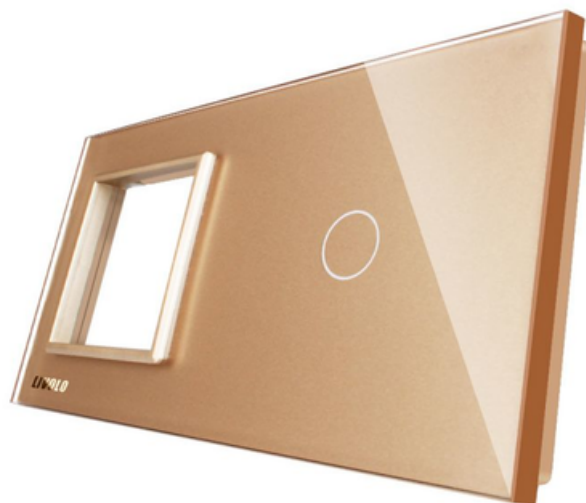

LIVOLO
LIVE ON LOVE

LIVOLO RAMA PRIZA SIMPLA + INTREERUPATOR SIMPLU AURIU

Utilizare: Rezidential / General

Dimensiuni: 151 x 80 x 8 mm

Material ram? + panou: Sticl? securizat?

Num?r doze standard: 2

Certific?ri: CE, RoHS

Pret: 42,34 LEI (TVA inclus)

Detalii online: <https://www.materialelectrice.ro/rama-priza-simpla-intreerupator-simplu-auriu-315003>