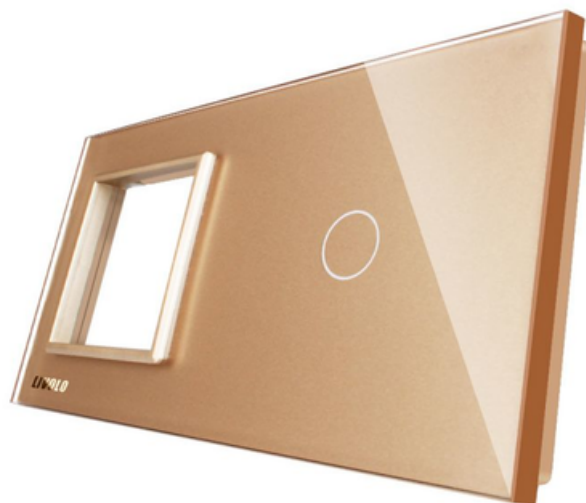

**LIVOLO**  
LIVE ON LOVE

### **LIVOLO RAMA PRIZA SIMPLA + INTRERUPATOR SIMPLU AURIU**

Utilizare: Rezidential / General

Dimensiuni: 151 x 80 x 8 mm

Material ramă + panou: Sticlă securizată

Număr doze standard: 2

Certificări: CE, RoHS