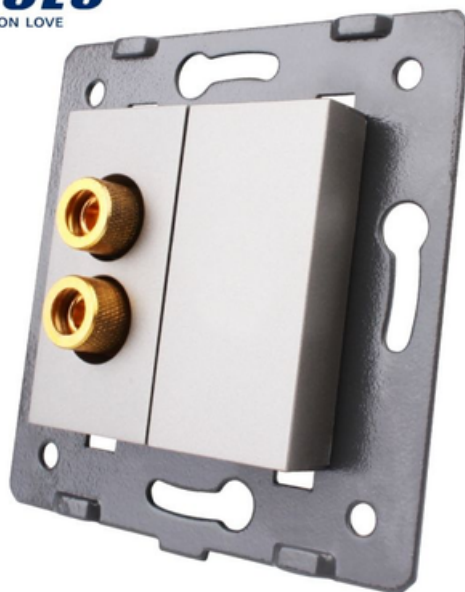

**LIVOLO**  
LIVE ON LOVE

### LIVOLO MODUL PRIZA SIMPLA TIP BANANA GRI

Utilizare: Rezidential / General

Dimensiuni: 80 x 80 x 32 mm

Panou/Rama inclus(a): Nu

Num?r doze standard: 1

Certific?ri: CE, RoHS

Pret: 24,31 LEI (TVA inclus)

Detalii online: <https://www.materialelectrice.ro/modul-priza-simpla-tip-banana-gri-314988>