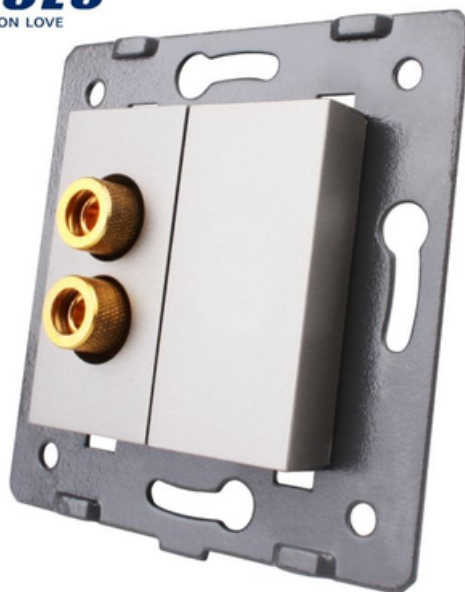

LIVOLO
LIVE ON LOVE

LIVOLO MODUL PRIZA SIMPLA TIP BANANA GRI

Utilizare: Rezidential / General

Dimensiuni: 80 x 80 x 32 mm

Panou/Rama inclus(a): Nu

Num?r doze standard: 1

Certific?ri: CE, RoHS

Pret: 24,31 LEI (TVA inclus)

Detalii online: <https://www.materialeelectrice.ro/modul-priza-simpla-tip-banana-gri-314988>