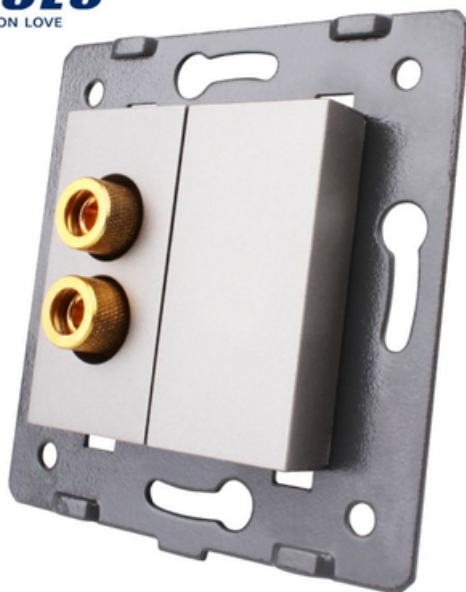

LIVOLO
LIVE ON LOVE

LIVOLO MODUL PRIZA SIMPLA TIP BANANA GRI

Utilizare: Rezidential / General

Dimensiuni: 80 x 80 x 32 mm

Panou/Rama inclus(a): Nu

Num?r doze standard: 1

Certific?ri: CE, RoHS

Pret: 24,31 LEI (TVA inclus)

Detalii online: <https://www.materialeelectrice.ro/modul-priza-simpla-tip-banana-gri-314988>