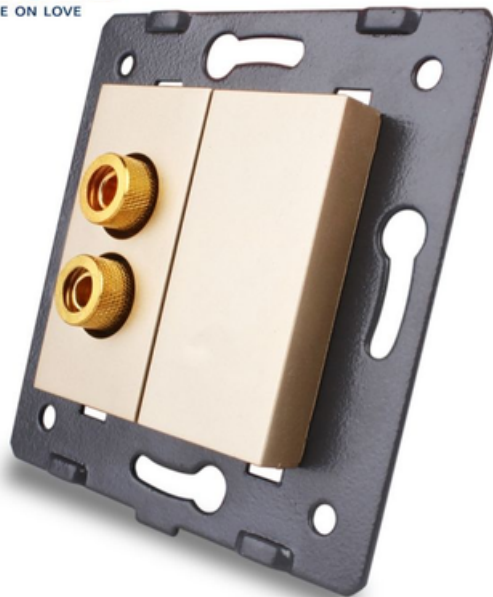

**LIVOLO**  
LIVE ON LOVE

### LIVOLO MODUL PRIZA SIMPLA TIP BANANA AURIU

Utilizare: Rezidential / General

Dimensiuni: 80 x 80 x 32 mm

Panou/Rama inclus(a): Nu

Num?r doze standard: 1

Certific?ri: CE, RoHS

Pret: 24,31 LEI (TVA inclus)

Detalii online: <https://www.materialelectrice.ro/modul-priza-simpla-tip-banana-auriu-314987>