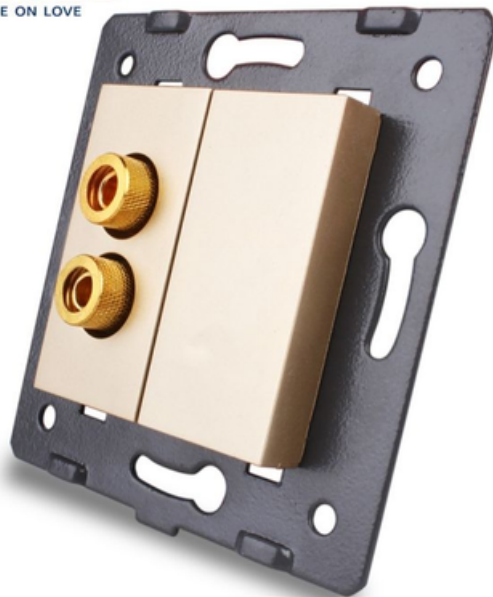

LIVOLO
LIVE ON LOVE

LIVOLO MODUL PRIZA SIMPLA TIP BANANA AURIU

Utilizare: Rezidential / General

Dimensiuni: 80 x 80 x 32 mm

Panou/Rama inclus(a): Nu

Num?r doze standard: 1

Certific?ri: CE, RoHS

Pret: 24,31 LEI (TVA inclus)

Detalii online: <https://www.materialelectrice.ro/modul-priza-simpla-tip-banana-auriu-314987>