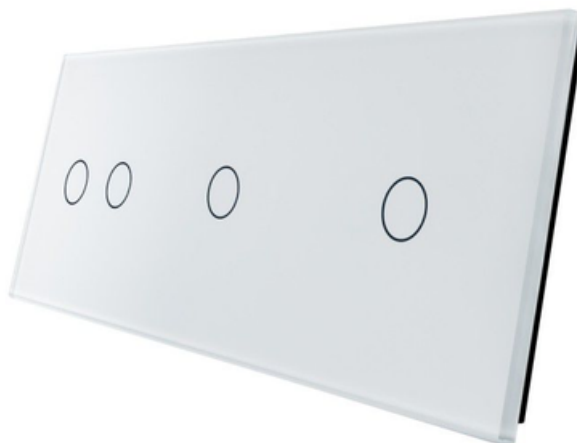

LIVOLO
LIVE ON LOVE

LIVOLO PANOU INTRERUPATOR DUBLU + SIMPLU + SIMPLU ALB

Utilizare: Rezidential / General

Dimensiuni: 222 x 80 x 8 mm

Material panou: Sticl? securizat?

Num?r doze standard: 3

Certific?ri: CE, RoHS

Pret: 54,28 LEI (TVA inclus)

Detalii online: <https://www.materialeelectrice.ro/panou-intrerupator-dublu-simplu-simplu-alb-314975>