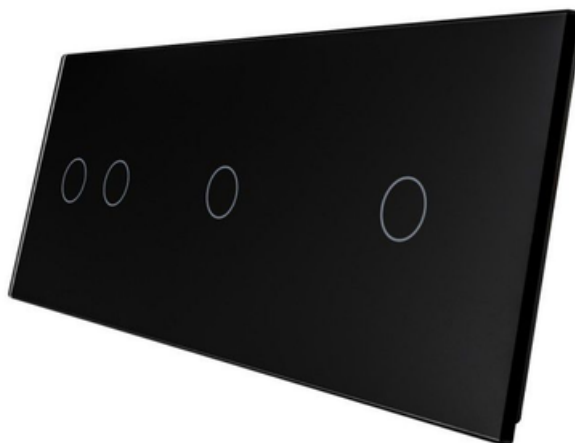

LIVOLO
LIVE ON LOVE

LIVOLO PANOU INTREERUPATOR DUBLU + SIMPLU + SIMPLU NEGRU

Utilizare: Rezidential / General

Dimensiuni: 222 x 80 x 8 mm

Material panou: Sticl? securizat?

Num?r doze standard: 3

Certific?ri: CE, RoHS

Pret: 54,28 LEI (TVA inclus)

Detalii online: <https://www.materialeelectrice.ro/panou-intreerupator-dublu-simplu-simplu-negru-314973>