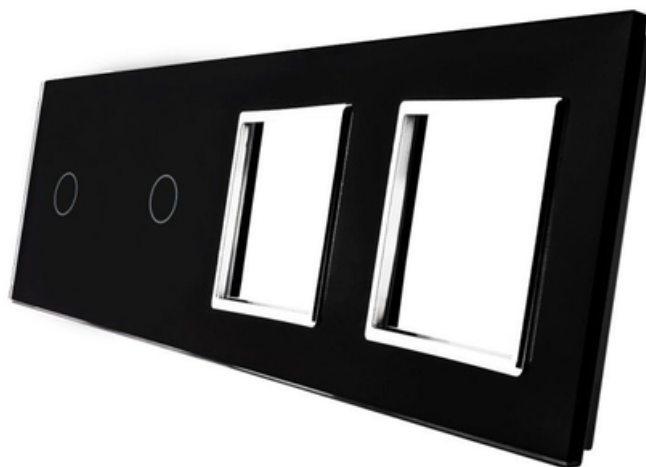

LIVOLO
LIVE ON LOVE

LIVOLO RAMA INTRERUPATOR SIMPLU + SIMPLU + PRIZA DUBLA NEGRU

Utilizare: Rezidential / General

Dimensiuni: 294 x 80 x 8 mm

Material ramă + panou: Sticlă securizată

Număr doze standard: 4

Certificări: CE, RoHS

Pret: 85,64 LEI (TVA inclus)

Detalii online: <https://www.materialelectrice.ro/rama-intrerupator-simplu-simplu-priza-dubla-negru-314955>