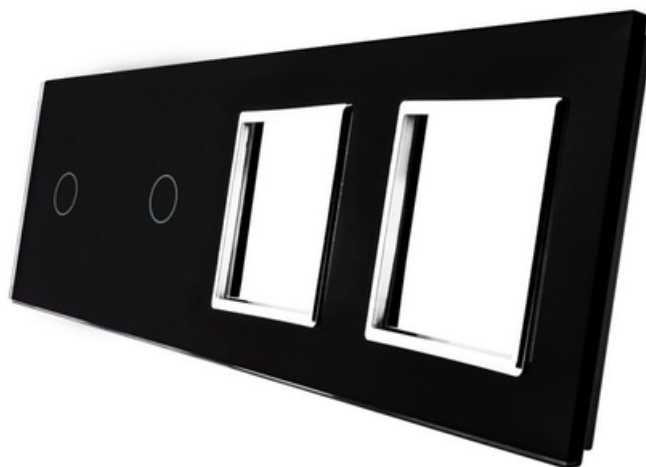

**LIVOLO**  
LIVE ON LOVE

### LIVOLO RAMA INTRERUPATOR SIMPLU + SIMPLU + PRIZA DUBLA NEGRU

Utilizare: Rezidential / General

Dimensiuni: 294 x 80 x 8 mm

Material ramă + panou: Sticlă securizată

Număr doze standard: 4

Certificări: CE, RoHS