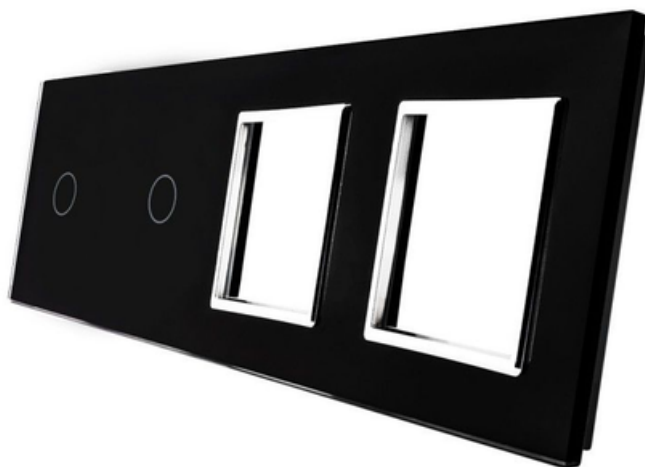

LIVOLO
LIVE ON LOVE

LIVOLO RAMA INTRERUPATOR SIMPLU + SIMPLU + PRIZA DUBLA NEGRU

Utilizare: Rezidential / General

Dimensiuni: 294 x 80 x 8 mm

Material ramă + panou: Sticlă securizată

Număr doze standard: 4

Certificări: CE, RoHS

Pret: 85,64 LEI (TVA inclus)

Detalii online: <https://www.materialelectrice.ro/rama-intrerupator-simplu-simplu-priza-dubla-negru-314955>