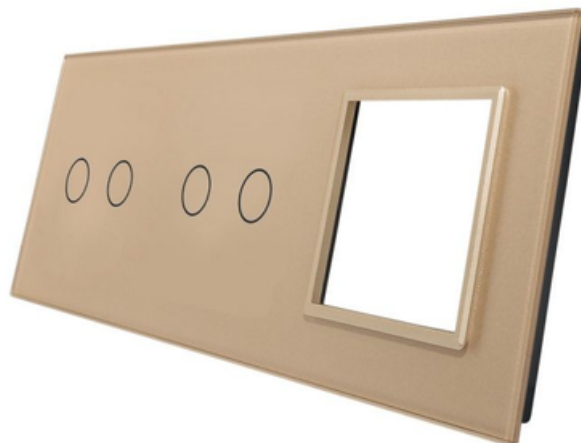

**LIVOLO**  
LIVE ON LOVE

### **LIVOLO RAMA INTRERUPATOR DUBLU + DUBLU + PRIZA SIMPLA AURIU**

Utilizare: Rezidential / General

Dimensiuni: 222 x 80 x 8 mm

Material ramă + panou: Sticlă securizată

Număr doze standard: 3

Certificări: CE, RoHS