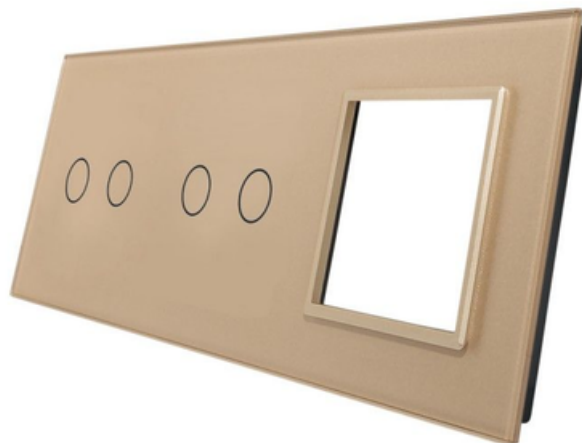

LIVOLO
LIVE ON LOVE

LIVOLO RAMA INTRERUPATOR DUBLU + DUBLU + PRIZA SIMPLA AURIU

Utilizare: Rezidential / General

Dimensiuni: 222 x 80 x 8 mm

Material ramă + panou: Sticlă securizată

Număr doze standard: 3

Certificări: CE, RoHS

Pret: 70,53 LEI (TVA inclus)

Detalii online: <https://www.materialeelectrice.ro/rama-intrerupator-dublu-dublu-priza-simpla-auriu-314945>