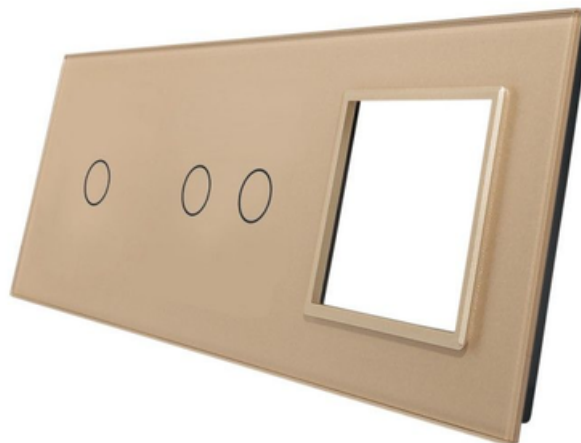

LIVOLO
LIVE ON LOVE

LIVOLO RAMA INTREERUPATOR SIMPLU + DUBLU + PRIZA SIMPLA AURIU

Utilizare: Rezidential / General

Dimensiuni: 222 x 80 x 8 mm

Material ram? + panou: Sticl? securizat?

Num?r doze standard: 3

Certific?ri: CE, RoHS

Pret: 70,53 LEI (TVA inclus)

Detalii online: <https://www.materialelectrice.ro/rama-intreerupator-simplu-dublu-priza-simpla-auriu-314936>