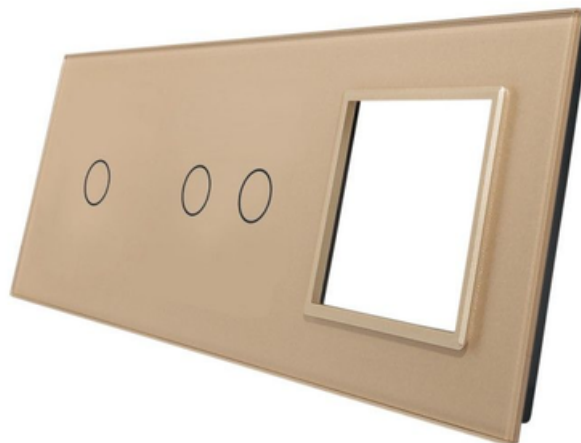

**LIVOLO**  
LIVE ON LOVE

### **LIVOLO RAMA INTREERUPATOR SIMPLU + DUBLU + PRIZA SIMPLA AURIU**

Utilizare: Rezidential / General

Dimensiuni: 222 x 80 x 8 mm

Material ramă + panou: Sticlă securizată

Număr doze standard: 3

Certificări: CE, RoHS