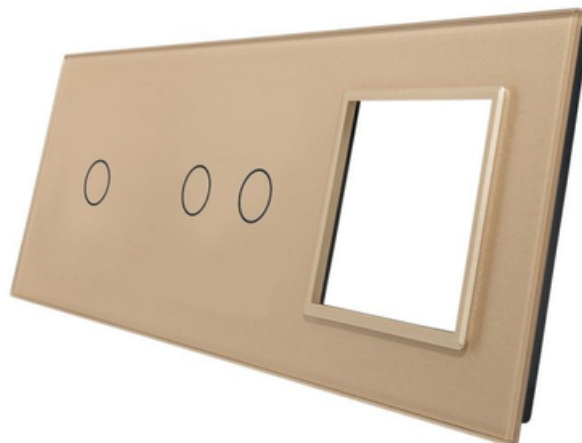

LIVOLO
LIVE ON LOVE

LIVOLO RAMA INTREERUPATOR SIMPLU + DUBLU + PRIZA SIMPLA AURIU

Utilizare: Rezidential / General

Dimensiuni: 222 x 80 x 8 mm

Material ramă + panou: Sticlă securizată

Număr doze standard: 3

Certificări: CE, RoHS

Pret: 70,53 LEI (TVA inclus)

Detalii online: <https://www.materialelectrice.ro/rama-intreerupator-simplu-dublu-priza-simpla-auriu-314936>