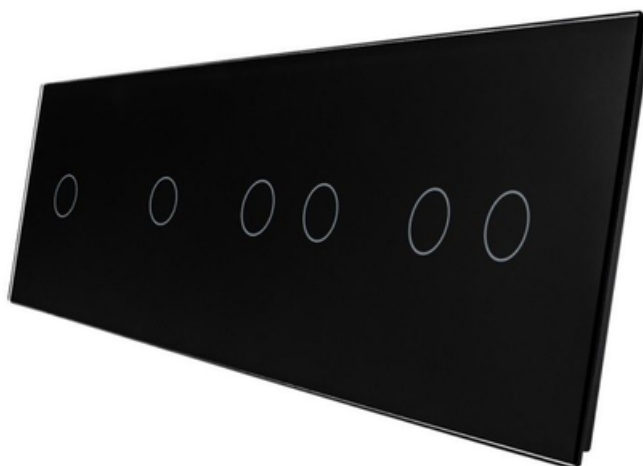

### LIVOLO PANOU INTREERUPATOR SIMPLU + SIMPLU + DUBLU + DUBLU NEGRU

Utilizare: Rezidential / General

Dimensiuni: 294 x 80 x 40 mm

Material panou: Sticl? securizat?

Num?r doze standard: 4

Certific?ri: CE, RoHS

Pret: 70,17 LEI (TVA inclus)

Detalii online: <https://www.materialeelectrice.ro/panou-intreerupator-simplu-simplu-dublu-dublu-negru-314928>