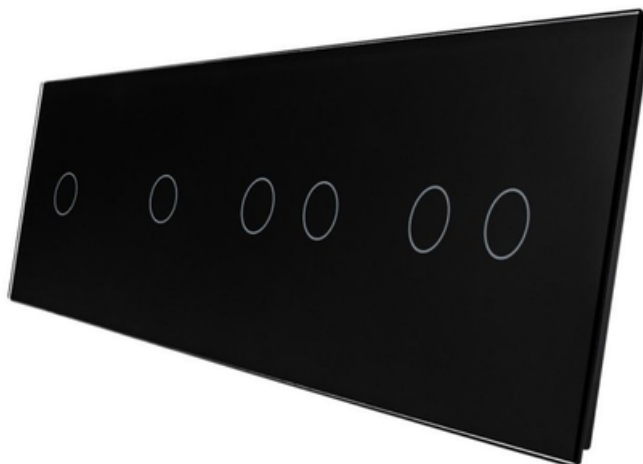

### LIVOLO PANOU INTREERUPATOR SIMPLU + SIMPLU + DUBLU + DUBLU NEGRU

Utilizare: Rezidential / General

Dimensiuni: 294 x 80 x 40 mm

Material panou: Sticl? securizat?

Num?r doze standard: 4

Certific?ri: CE, RoHS

Pret: 70,17 LEI (TVA inclus)

Detalii online: <https://www.materialeelectrice.ro/panou-intreerupator-simplu-simplu-dublu-dublu-negru-314928>