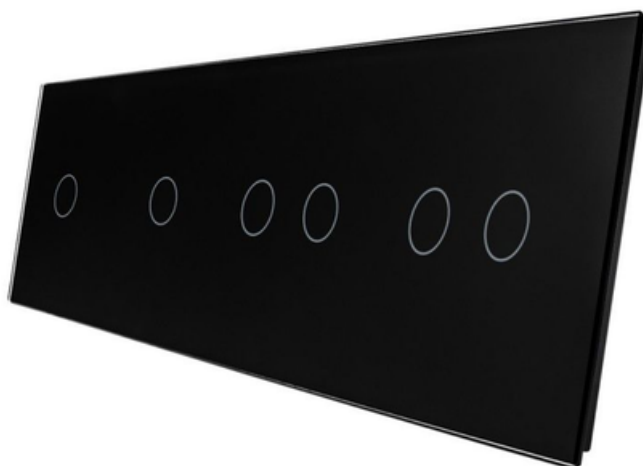

LIVOLO
LIVE ON LOVE

LIVOLO PANOU INTREERUPATOR SIMPLU + SIMPLU + DUBLU + DUBLU NEGRU

Utilizare: Rezidential / General

Dimensiuni: 294 x 80 x 40 mm

Material panou: Sticl? securizat?

Num?r doze standard: 4

Certific?ri: CE, RoHS

Pret: 70,17 LEI (TVA inclus)

Detalii online: <https://www.materialeelectrice.ro/panou-intreerupator-simplu-simplu-dublu-dublu-negru-314928>