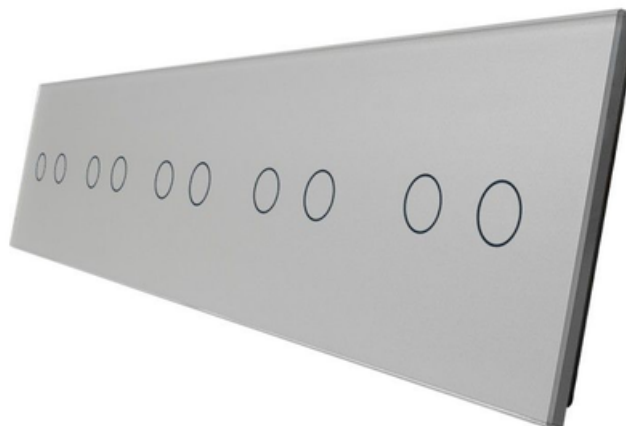

LIVOLO
LIVE ON LOVE

LIVOLO PANOUL INTRERUPATOR 5 X DUBLU GRI

Utilizare: Rezidential / General

Dimensiuni: 364 x 80 x 8 mm

Material panou: Sticl? securizat?

Num?r doze standard: 5

Certific?ri: CE, RoHS

Pret: 86,11 LEI (TVA inclus)

Detalii online: <https://www.materialeelectrice.ro/panou-intrerupator-5-x-dublu-gri-314920>