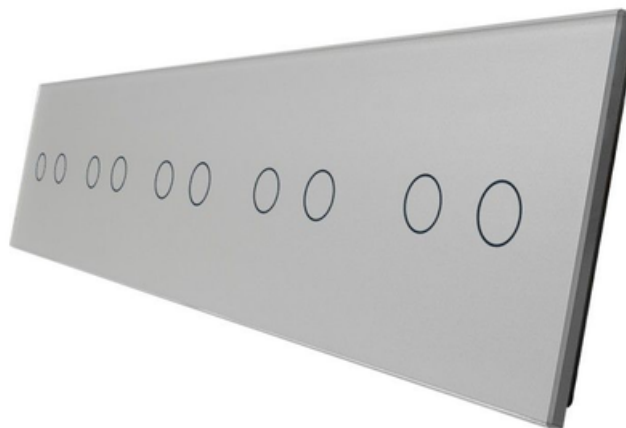

LIVOLO
LIVE ON LOVE

LIVOLO PANOUL INTRERUPATOR 5 X DUBLU GRI

Utilizare: Rezidential / General

Dimensiuni: 364 x 80 x 8 mm

Material panou: Sticl? securizat?

Num?r doze standard: 5

Certific?ri: CE, RoHS

Pret: 86,11 LEI (TVA inclus)

Detalii online: <https://www.materialeelectrice.ro/panou-intrerupator-5-x-dublu-gri-314920>