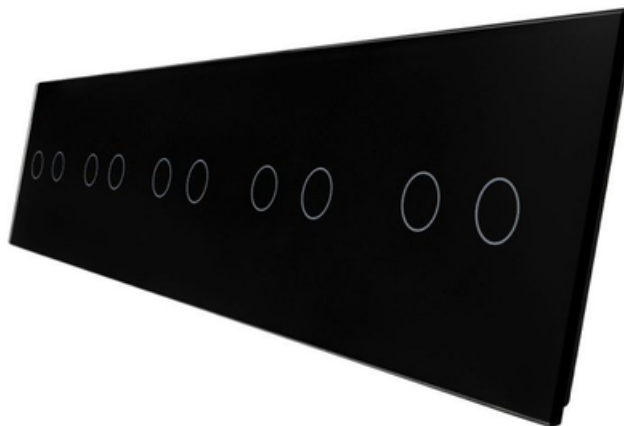

### LIVOLO PANOU INTREERUPATOR 5 X DUBLU NEGRU

Utilizare: Rezidential / General

Dimensiuni: 364 x 80 x 8 mm

Material panou: Sticl? securizat?

Num?r doze standard: 5

Certific?ri: CE, RoHS

Pret: 86,11 LEI (TVA inclus)

Detalii online: <https://www.materialeelectrice.ro/panou-intreerupator-5-x-dublu-negru-314919>