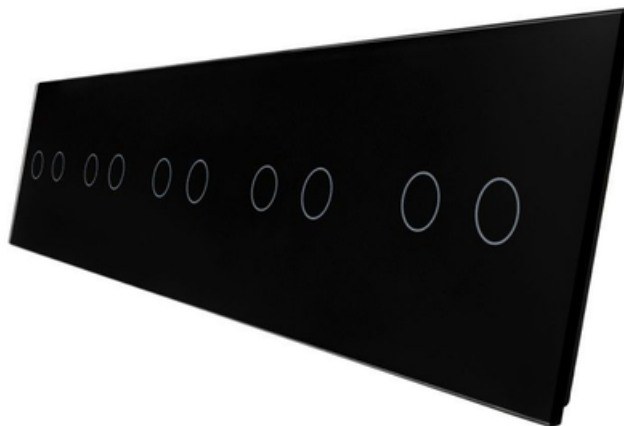

LIVOLO
LIVE ON LOVE

LIVOLO PANOU INTREERUPATOR 5 X DUBLU NEGRU

Utilizare: Rezidential / General

Dimensiuni: 364 x 80 x 8 mm

Material panou: Sticl? securizat?

Num?r doze standard: 5

Certific?ri: CE, RoHS

Pret: 86,11 LEI (TVA inclus)

Detalii online: <https://www.materialeelectrice.ro/panou-intreerupator-5-x-dublu-negru-314919>