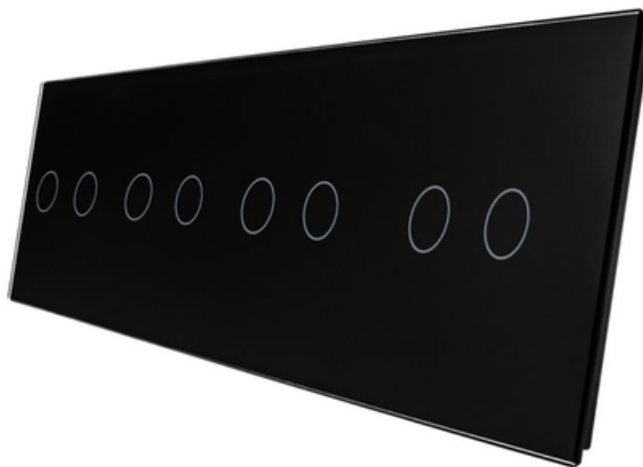

LIVOLO
LIVE ON LOVE

LIVOLO PANOUL INTRERUPATOR 4 X DUBLU NEGRU

Utilizare: Rezidential / General

Dimensiuni: 294 x 80 x 8 mm

Material panou: Sticl? securizat?

Num?r doze standard: 4

Certific?ri: CE, RoHS

Pret: 70,17 LEI (TVA inclus)

Detalii online: <https://www.materialeelectrice.ro/panou-intrerupator-4-x-dublu-negru-314910>