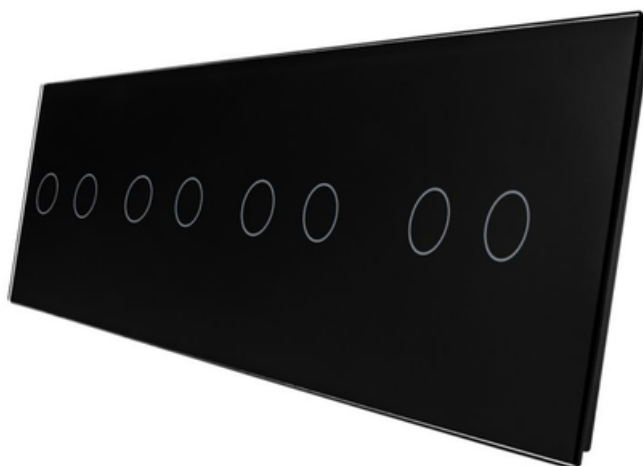

### LIVOLO PANOUL INTRERUPATOR 4 X DUBLU NEGRU

Utilizare: Rezidential / General

Dimensiuni: 294 x 80 x 8 mm

Material panou: Sticl? securizat?

Num?r doze standard: 4

Certific?ri: CE, RoHS

Pret: 70,17 LEI (TVA inclus)

Detalii online: <https://www.materialeelectrice.ro/panou-intrerupator-4-x-dublu-negru-314910>