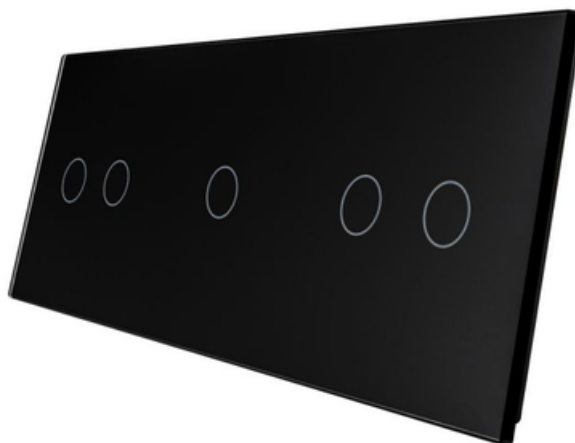

LIVOLO
LIVE ON LOVE

LIVOLO PANOU INTRERUPATOR DUBLU + SIMPLU + DUBLU NEGRU

Utilizare: Rezidential / General

Dimensiuni: 222 x 80 x 8 mm

Material panou: Sticl? securizat?

Num?r doze standard: 3

Certific?ri: CE, RoHS

Pret: 54,28 LEI (TVA inclus)

Detalii online: <https://www.materialeelectrice.ro/panou-intrerupator-dublu-simplu-dublu-negru-314901>