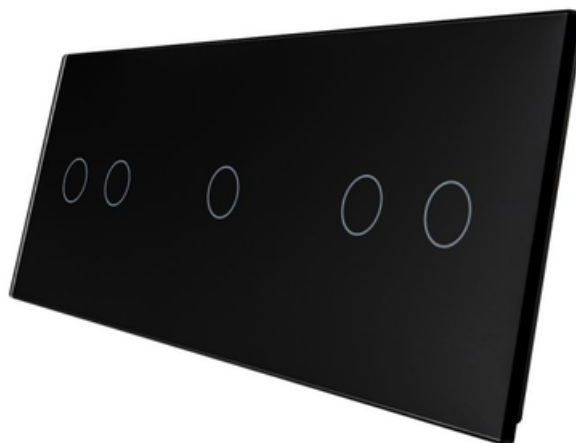

LIVOLO
LIVE ON LOVE

LIVOLO PANOU INTRERUPATOR DUBLU + SIMPLU + DUBLU NEGRU

Utilizare: Rezidential / General

Dimensiuni: 222 x 80 x 8 mm

Material panou: Sticl? securizat?

Num?r doze standard: 3

Certific?ri: CE, RoHS

Pret: 54,28 LEI (TVA inclus)

Detalii online: <https://www.materialeelectrice.ro/panou-intrerupator-dublu-simplu-dublu-negru-314901>