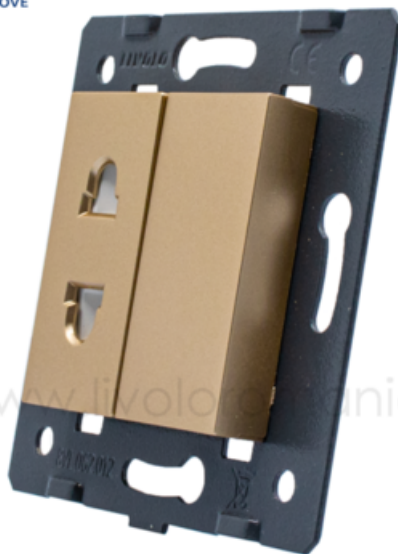

LIVOLO
LIVE ON LOVE

LIVOLO MODUL PRIZA SIMPLA AURIU

Utilizare: Rezidential / General

Dimensiuni: 80 x 80 x 32 mm

Panou/Rama inclus(a): Nu

Curent nominal: 10 A

Tensiune maxim?: 250 V

Conditii de operare: -30~70°C / Umiditate Relativa < 95%

Imp?mantare: Nu

Montaj: Ingropat

Standard: Clasic / German

Num?r doze standard: 1

Certific?ri: CE, RoHS

Pret: 9,38 LEI (TVA inclus)

Detalii online: <https://www.materialelectrice.ro/modul-priza-simpla-auriu-314702>