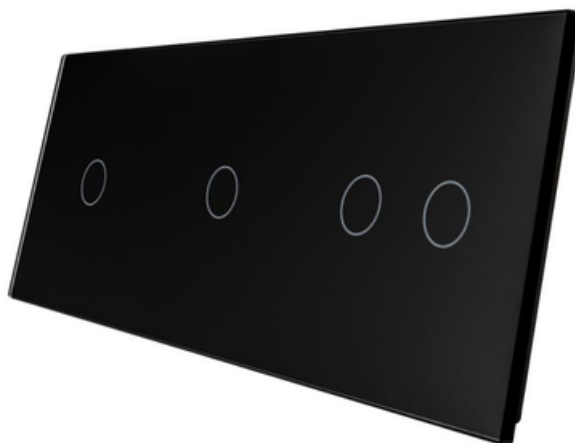

### LIVOLO PANOU INTREERUPATOR SIMPLU + SIMPLU + DUBLU NEGRU

Utilizare: Rezidential / General

Dimensiuni: 222 x 80 x 8 mm

Material panou: Sticl? securizat?

Num?r doze standard: 3

Certific?ri: CE, RoHS

Pret: 70,53 LEI (TVA inclus)

Detalii online: <https://www.materialeelectrice.ro/panou-intreerupator-simplu-simplu-dublu-negru-314633>