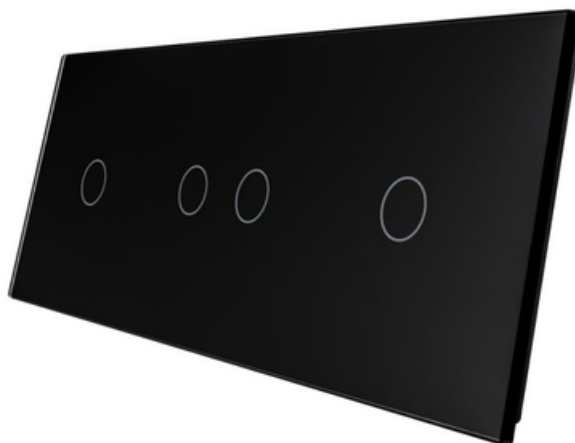

### LIVOLO PANOU INTREERUPATOR SIMPLU + DUBLU + SIMPLU NEGRU

Utilizare: Rezidential / General

Dimensiuni: 222 x 80 x 8 mm

Material panou: Sticl? securizat?

Num?r doze standard: 3

Certific?ri: CE, RoHS

Pret: 54,28 LEI (TVA inclus)

Detalii online: <https://www.materialeelectrice.ro/panou-intreerupator-simplu-dublu-simplu-negru-314624>