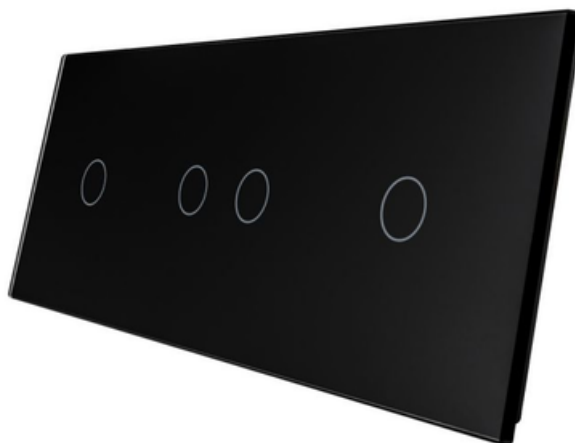

LIVOLO
LIVE ON LOVE

LIVOLO PANOU INTREERUPATOR SIMPLU + DUBLU + SIMPLU NEGRU

Utilizare: Rezidential / General

Dimensiuni: 222 x 80 x 8 mm

Material panou: Sticl? securizat?

Num?r doze standard: 3

Certific?ri: CE, RoHS

Pret: 54,28 LEI (TVA inclus)

Detalii online: <https://www.materialeelectrice.ro/panou-intreerupator-simplu-dublu-simplu-negru-314624>