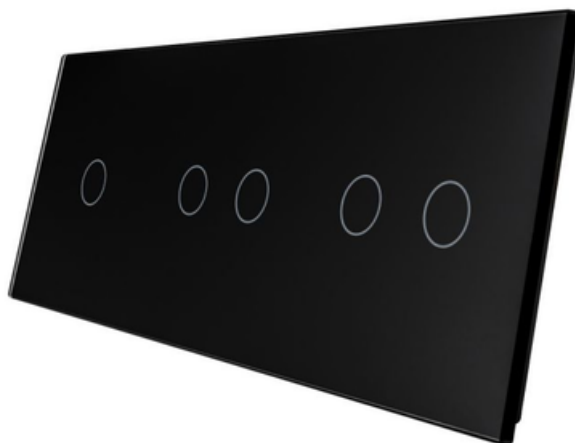

LIVOLO
LIVE ON LOVE

LIVOLO PANOU INTRERUPATOR SIMPLU + DUBLU + DUBLU NEGRU

Utilizare: Rezidential / General

Dimensiuni: 222 x 80 x 8 mm

Material panou: Sticl? securizat?

Num?r doze standard: 3

Certific?ri: CE, RoHS

Pret: 46,34 LEI (TVA inclus)

Detalii online: <https://www.materialeelectrice.ro/panou-intrerupator-simplu-dublu-dublu-negru-314620>