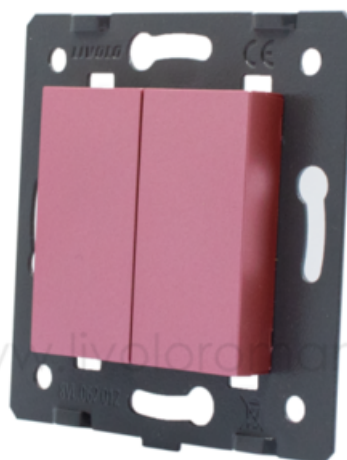

LIVOLO
LIVE ON LOVE

LIVOLO MODUL TASTA FALSA / BLANK / GOL ROZ

Utilizare: Rezidential / General

Dimensiuni: 80 x 80 x 32 mm

Panou/Rama inclus(a): Nu

Num?r doze standard: 1

Certific?ri: CE, RoHS

Pret: 6,57 LEI (TVA inclus)

Detalii online: <https://www.materialelectrice.ro/modul-tasta-falsa-blank-gol-roz-314570>