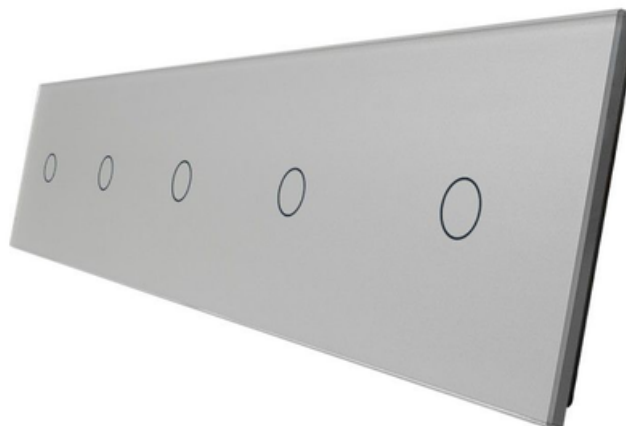

LIVOLO
LIVE ON LOVE

LIVOLO PANOU INTRERUPATOR 5 X SIMPLU GRI

Utilizare: Rezidential / General

Dimensiuni: 364 x 80 x 8 mm

Material panou: Sticl? securizat?

Num?r doze standard: 5

Certific?ri: CE, RoHS

Pret: 86,11 LEI (TVA inclus)

Detalii online: <https://www.materialeelectrice.ro/panou-intrerupator-5-x-simplu-gri-314566>