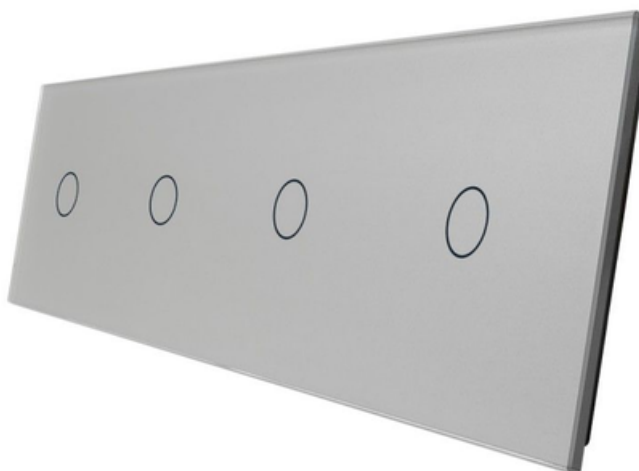

### **LIVOLO PANOU INTRERUPATOR 4 X SIMPLU GRI**

Utilizare: Rezidential / General

Dimensiuni: 294 x 80 x 40 mm

Material panou: Sticl? securizat?

Num?r doze standard: 4

Certific?ri: CE, RoHS

Pret: 70,17 LEI (TVA inclus)

Detalii online: <https://www.materialeelectrice.ro/panou-intrerupator-4-x-simplu-gri-314558>