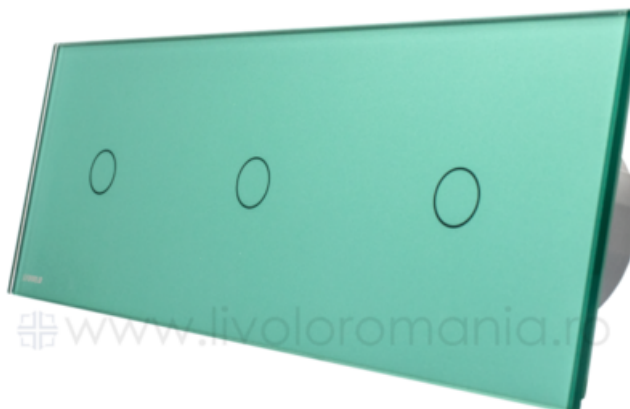

LIVOLO
LIVE ON LOVE

LIVOLO INTREERUPATOR SIMPLU+SIMPLU+SIMPLU, GENERATIA NOUA VERDE

Produs: Intrerupator tactil (touch)
Utilizare: Rezidential / General
Dimensiuni: 222 x 80 x 40 mm
Panou/Rama inclus(a): Da
Material panou: Sticl? securizat?
Durata medie de via??: 100.000 de ac?ion?ri
Poate fi ac?ionat de la telecomand? (wireless): Nu
Putere maxim? instalat?: 3000 W
Curent nominal: 5 A
Tensiune maxim?: 250 V
Consum propriu: < 0.1 mW
Conditii de operare: -30~70°C / Umiditate Relativa < 95%
Montaj: Ingropat
Standard: Clasic / German
Num?r doze standard: 3
Certific?ri: CE, RoHS
Grad de protec?ie: IP44
Pret: 335,02 LEI (TVA inclus)

Detalii online: <https://www.materialeelectrice.ro/intrerupator-simplu-simplu-simplu-generatia-noua-verde-314550>