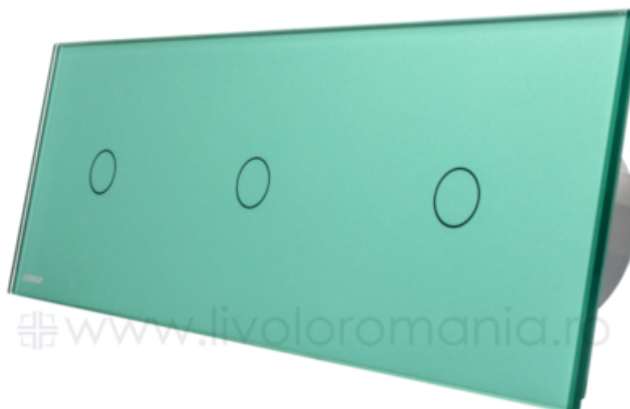

## **LIVOLO INTREERUPATOR SIMPLU+SIMPLU+SIMPLU, GENERATIA NOUA VERDE**

Produs: Intrerupator tactil (touch)  
Utilizare: Rezidential / General  
Dimensiuni: 222 x 80 x 40 mm  
Panou/Rama inclus(a): Da  
Material panou: Sticl? securizat?  
Durata medie de via??: 100.000 de ac?ion?ri  
Poate fi ac?ionat de la telecomand? (wireless): Nu  
Putere maxim? instalat?: 3000 W  
Curent nominal: 5 A  
Tensiune maxim?: 250 V  
Consum propriu: &lt; 0.1 mW  
Conditii de operare: -30~70°C / Umiditate Relativa &lt; 95%  
Montaj: Ingropat  
Standard: Clasic / German  
Num?r doze standard: 3  
Certific?ri: CE, RoHS  
Grad de protec?ie: IP44  
Pret: 335,02 LEI (TVA inclus)

Detalii online: <https://www.materialeelectrice.ro/intrerupator-simplu-simplu-simplu-generatia-noua-verde-314550>