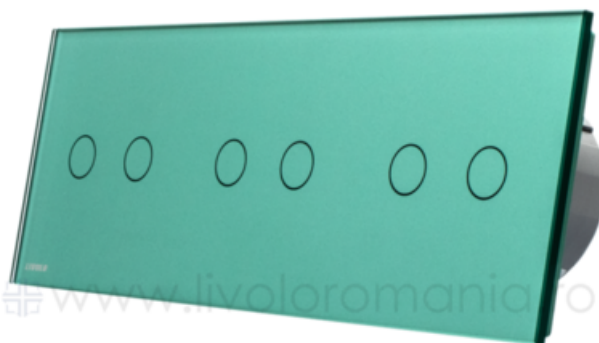

## LIVOLO INTRERUPATOR DUBLU+DUBLU+DUBLU, GENERATIA NOUA VERDE

Produs: Intrerupator tactil (touch)  
Utilizare: Rezidential / General  
Dimensiuni: 222 x 80 x 40 mm  
Panou/Rama inclus(a): Da  
Material panou: Sticl? securizat?  
Durata medie de via??: 100.000 de ac?ion?ri  
Poate fi ac?ionat de la telecomand? (wireless): Nu  
Putere maxim? instalat?: 6000 W  
Curent nominal: 5 A  
Tensiune maxim?: 250 V  
Consum propriu: &lt; 0.1 mW  
Conditii de operare: -30~70°C / Umiditate Relativa &lt; 95%  
Montaj: Ingropat  
Standard: Clasic / German  
Num?r doze standard: 3  
Certific?ri: CE, RoHS  
Grad de protec?ie: IP44  
Pret: 408,05 LEI (TVA inclus)

Detalii online: <https://www.materialeelectrice.ro/intrerupator-dublu-dublu-dublu-generatia-noua-verde-314539>