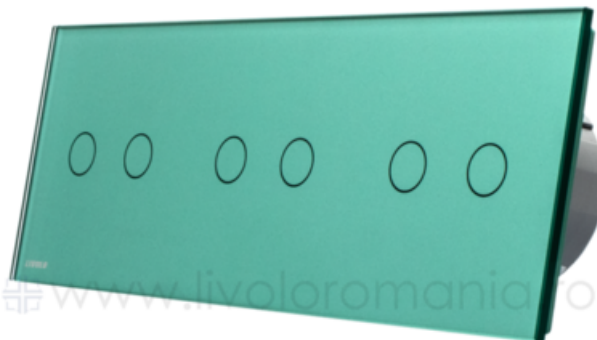

LIVOLO
LIVE ON LOVE

LIVOLO INTRERUPATOR DUBLU+DUBLU+DUBLU, GENERATIA NOUA VERDE

Produs: Intrerupator tactil (touch)
Utilizare: Rezidential / General
Dimensiuni: 222 x 80 x 40 mm
Panou/Rama inclus(a): Da
Material panou: Sticl? securizat?
Durata medie de via??: 100.000 de ac?ion?ri
Poate fi ac?ionat de la telecomand? (wireless): Nu
Putere maxim? instalat?: 6000 W
Curent nominal: 5 A
Tensiune maxim?: 250 V
Consum propriu: < 0.1 mW
Conditii de operare: -30~70°C / Umiditate Relativa < 95%
Montaj: Ingropat
Standard: Clasic / German
Num?r doze standard: 3
Certific?ri: CE, RoHS
Grad de protec?ie: IP44
Pret: 408,05 LEI (TVA inclus)

Detalii online: <https://www.materialeelectrice.ro/intrerupator-dublu-dublu-dublu-generatia-noua-verde-314539>