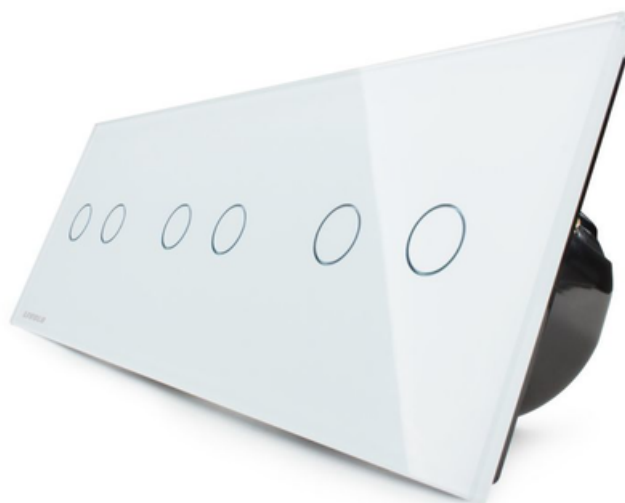

LIVOLO
LIVE ON LOVE

LIVOLO INTRERUPATOR DUBLU+DUBLU+DUBLU, GENERATIA NOUA ALB

Produs: Intrerupator tactil (touch)
Utilizare: Rezidential / General
Dimensiuni: 222 x 80 x 40 mm
Panou/Rama inclus(a): Da
Material panou: Sticl? securizat?
Durata medie de via??: 100.000 de ac?ion?ri
Poate fi ac?ionat de la telecomand? (wireless): Nu
Putere maxim? instalat?: 6000 W
Curent nominal: 5 A
Tensiune maxim?: 250 V
Consum propriu: < 0.1 mW
Conditii de operare: -30~70°C / Umiditate Relativa < 95%
Montaj: Ingropat
Standard: Clasic / German
Num?r doze standard: 3
Certific?ri: CE, RoHS
Grad de protec?ie: IP44
Pret: 408,05 LEI (TVA inclus)

Detalii online: <https://www.materialeelectrice.ro/intrerupator-dublu-dublu-dublu-generatia-noua-alb-314534>