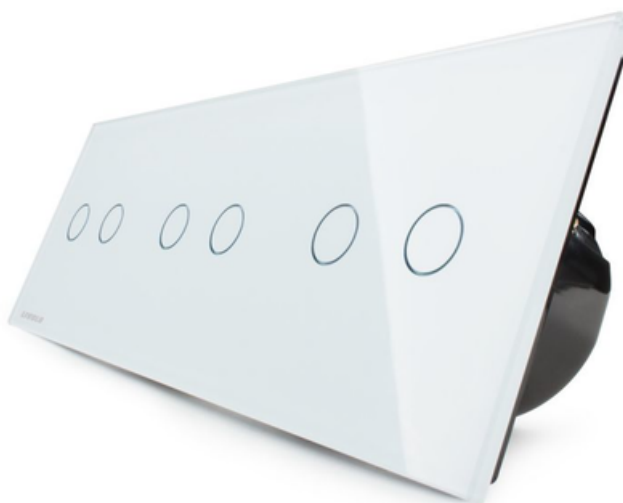

LIVOLO
LIVE ON LOVE

LIVOLO INTRERUPATOR DUBLU+DUBLU+DUBLU, GENERATIA NOUA ALB

Produs: Intrerupator tactil (touch)
Utilizare: Rezidential / General
Dimensiuni: 222 x 80 x 40 mm
Panou/Rama inclus(a): Da
Material panou: Sticl? securizat?
Durata medie de via??: 100.000 de ac?ion?ri
Poate fi ac?ionat de la telecomand? (wireless): Nu
Putere maxim? instalat?: 6000 W
Curent nominal: 5 A
Tensiune maxim?: 250 V
Consum propriu: < 0.1 mW
Conditii de operare: -30~70°C / Umiditate Relativa < 95%
Montaj: Ingropat
Standard: Clasic / German
Num?r doze standard: 3
Certific?ri: CE, RoHS
Grad de protec?ie: IP44
Pret: 408,05 LEI (TVA inclus)

Detalii online: <https://www.materialeelectrice.ro/intrerupator-dublu-dublu-dublu-generatia-noua-alb-314534>