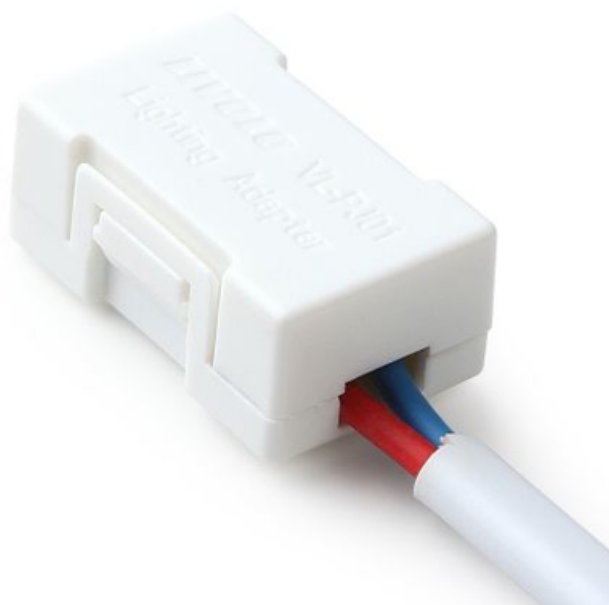

**LIVOLO**  
LIVE ON LOVE

### **LIVOLO ADAPTOR BEC LED**

Pret: 14,03 LEI (TVA inclus)

Detalii online: <https://www.materialeelectrice.ro/adaptor-bec-led-314360>