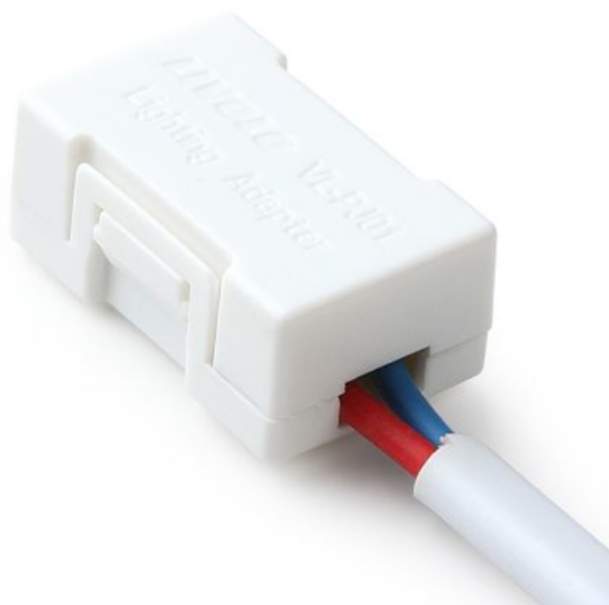

LIVOLO
LIVE ON LOVE

LIVOLO ADAPTOR BEC LED

Pret: 14,03 LEI (TVA inclus)

Detalii online: <https://www.materialelectrice.ro/adaptor-bec-led-314360>