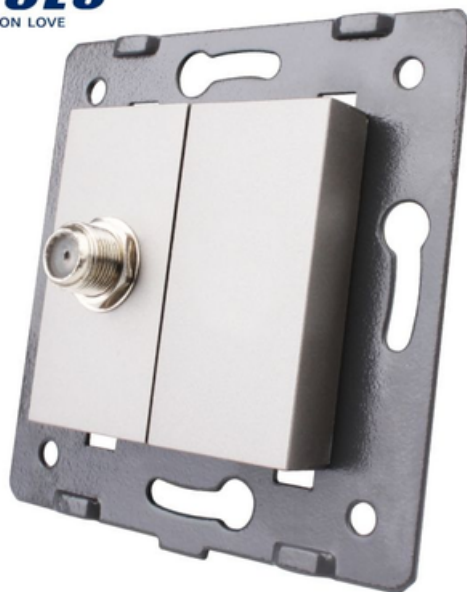

LIVOLO
LIVE ON LOVE

LIVOLO MODUL PRIZA SIMPLA TV SATELIT GRI

Utilizare: Rezidential / General

Dimensiuni: 80 x 80 x 32 mm

Panou/Rama inclus(a): Nu

Num?r doze standard: 1

Certific?ri: CE, RoHS

Pret: 31,83 LEI (TVA inclus)

Detalii online: <https://www.materialeelectrice.ro/modul-priza-simpla-tv-satelit-gri-314341>