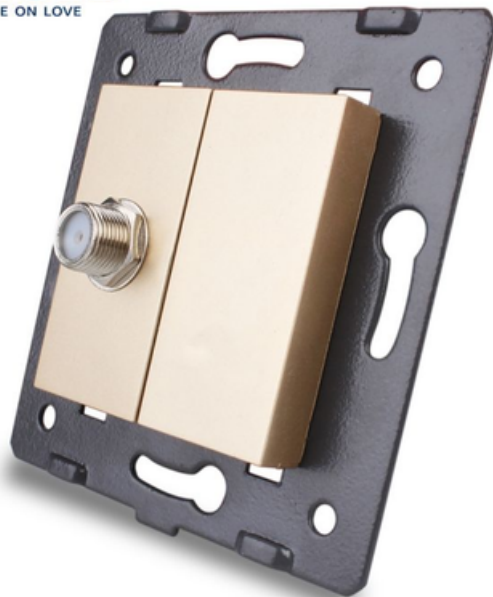

LIVOLO
LIVE ON LOVE

LIVOLO MODUL PRIZA SIMPLA TV SATELIT AURIU

Utilizare: Rezidential / General

Dimensiuni: 80 x 80 x 32 mm

Panou/Rama inclus(a): Nu

Num?r doze standard: 1

Certific?ri: CE, RoHS

Pret: 31,83 LEI (TVA inclus)

Detalii online: <https://www.materialeelectrice.ro/modul-priza-simpla-tv-satelit-auriu-314340>