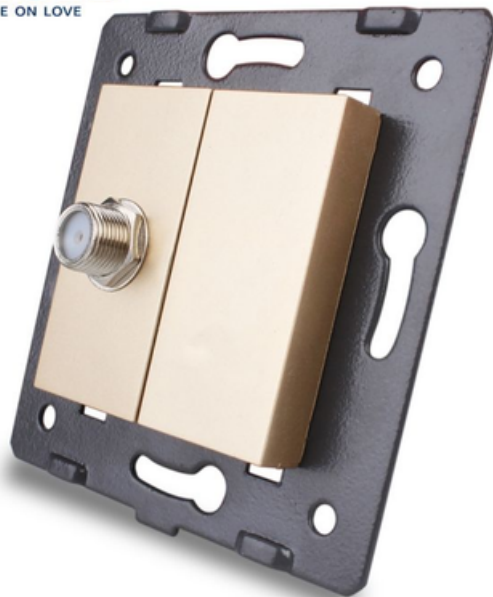

**LIVOLO**  
LIVE ON LOVE

### LIVOLO MODUL PRIZA SIMPLA TV SATELIT AURIU

Utilizare: Rezidential / General

Dimensiuni: 80 x 80 x 32 mm

Panou/Rama inclus(a): Nu

Num?r doze standard: 1

Certific?ri: CE, RoHS

Pret: 31,83 LEI (TVA inclus)

Detalii online: <https://www.materialeelectrice.ro/modul-priza-simpla-tv-satelit-auriu-314340>