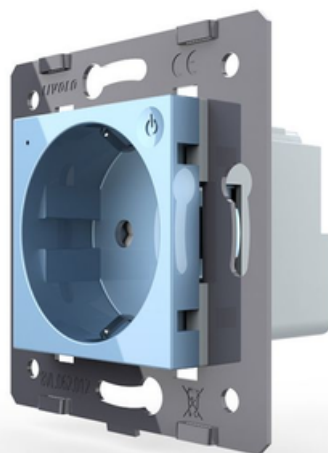

LIVOLO
LIVE ON LOVE

LIVOLO MODUL PRIZA SIMPLA SCHUKO, INTELIGENTA ZIGBEE, CONTROL APLICATIE ALBASTRU

Specificatii:

Pachetul contine modulul de priza Zigbee. Rama din sticla + suport/rama metalica se comanda separat.

Model: VL-FCTC16AZ-2WP/BP/AP/IP

Aplicatie mobila: Livolo Home

Utilizare: Rezidential / General

Dimensiuni: 80x80x32 mm

Material: Sticla securizata

Curent nominal: 16 A

Tensiune functionare: AC 200-250 V, 50~60 Hz

Conditii operare: -30°~+70° C / Umiditate relativa < 95%

Impamantare: Da

Material: sticla, plastic

Montaj: Ingropat

Standard: Clasic / German

Certificari: CE, ROHS

Grad protectie: IP20

Sincronizare: necesita sincronizare

Compatibilitate: Amazon Alexa, control vocal
Produs: Priza Schuko

Funcții: De pe aplicatie cu ajutorul hub-ului Livolo

Utilizare: Rezidential / General

Dimensiuni: 80 x 80 x 32 mm

Panou/Rama inclus(a): Nu