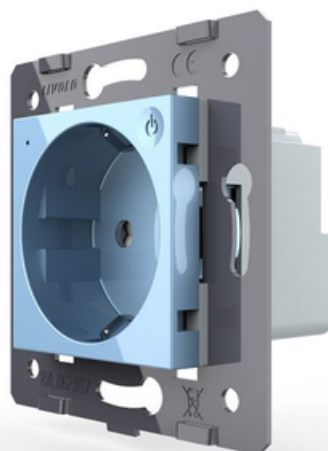

LIVOLO
LIVE ON LOVE

LIVOLO MODUL PRIZA SIMPLA SCHUKO, INTELIGENTA ZIGBEE, CONTROL APLICATIE ALBASTRU

Specificatii:

Pachetul contine modulul de priza Zigbee. Rama din sticla + suport/rama metalica se comanda separat.

Model: VL-FCTC16AZ-2WP/BP/AP/IP

Aplicatie mobila: Livolo Home

Utilizare: Rezidential / General

Dimensiuni: 80x80x32 mm

Material: Sticla securizata

Curent nominal: 16 A

Tensiune functionare: AC 200-250 V, 50~60 Hz

Conditii operare: -30°~+70° C / Umiditate relativa < 95%

Impamantare: Da

Material: sticla, plastic

Montaj: Ingropat

Standard: Clasic / German

Certificari: CE, ROHS

Grad protectie: IP20

Sincronizare: necesita sincronizare

Compatibilitate: Amazon Alexa, control vocal
Produs: Priza Schuko

Funcții: De pe aplicatie cu ajutorul hub-ului Livolo

Utilizare: Rezidential / General

Dimensiuni: 80 x 80 x 32 mm

Panou/Rama inclus(a): Nu