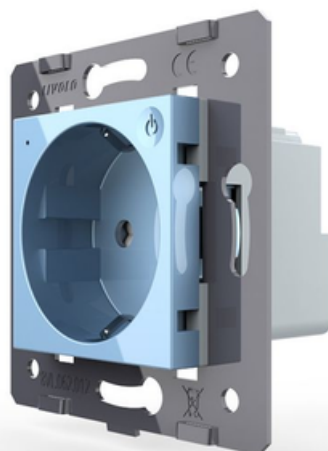

LIVOLO
LIVE ON LOVE

LIVOLO MODUL PRIZA SIMPLA SCHUKO, INTELIGENTA ZIGBEE, CONTROL APLICATIE ALBASTRU

Specificatii:

Pachetul contine modulul de priza Zigbee. Rama din sticla + suport/rama metalica se comanda separat.

Model: VL-FCTC16AZ-2WP/BP/AP/IP

Aplicatie mobila: Livolo Home

Utilizare: Rezidential / General

Dimensiuni: 80x80x32 mm

Material: Sticla securizata

Curent nominal: 16 A

Tensiune functionare: AC 200-250 V, 50~60 Hz

Conditii operare: -30°~+70° C / Umiditate relativa < 95%

Impamantare: Da

Material: sticla, plastic

Montaj: Ingropat

Standard: Clasic / German

Certificari: CE, ROHS

Grad protectie: IP20

Sincronizare: necesita sincronizare

Compatibilitate: Amazon Alexa, control vocal
Produs: Priza Schuko

Funcții: De pe aplicatie cu ajutorul hub-ului Livolo

Utilizare: Rezidential / General

Dimensiuni: 80 x 80 x 32 mm

Panou/Rama inclus(a): Nu

Curent nominal: 16 A

Tensiune de functionare: AC 200-250 V / 50~60 Hz

Conditii de operare: -30~70°C / Umiditate Relativa < 95%

Impamantare: Da