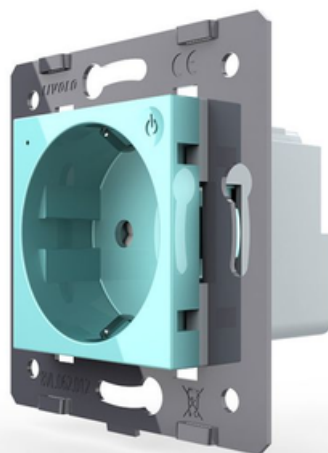

LIVOLO
LIVE ON LOVE

LIVOLO MODUL PRIZA SIMPLA SCHUKO, INTELIGENTA ZIGBEE, CONTROL APLICATIE VERDE

Specificatii:

Pachetul contine modulul de priza Zigbee. Rama din sticla + suport/rama metalica se comanda separat.

Model: VL-FCTC16AZ-2WP/BP/AP/IP

Aplicatie mobila: Livolo Home

Utilizare: Rezidential / General

Dimensiuni: 80x80x32 mm

Material: Sticla securizata

Curent nominal: 16 A

Tensiune functionare: AC 200-250 V, 50~60 Hz

Conditii operare: -30°~+70° C / Umiditate relativa < 95%

Impamantare: Da

Material: sticla, plastic

Montaj: Ingropat

Standard: Clasic / German

Certificari: CE, ROHS

Grad protectie: IP20

Sincronizare: necesita sincronizare

Compatibilitate: Amazon Alexa, control vocal
Produs: Priza Schuko

Funcții: De pe aplicatie cu ajutorul hub-ului Livolo

Utilizare: Rezidential / General

Dimensiuni: 80 x 80 x 32 mm

Panou/Rama inclus(a): Nu