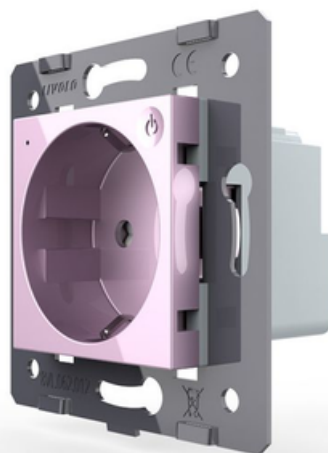

LIVOLO
LIVE ON LOVE

LIVOLO MODUL PRIZA SIMPLA SCHUKO, INTELIGENTA ZIGBEE, CONTROL APLICATIE ROZ

Specificatii:

Pachetul contine modulul de priza Zigbee. Rama din sticla + suport/rama metalica se comanda separat.

Model: VL-FCTC16AZ-2WP/BP/AP/IP

Aplicatie mobila: Livolo Home

Utilizare: Rezidential / General

Dimensiuni: 80x80x32 mm

Material: Sticla securizata

Curent nominal: 16 A

Tensiune functionare: AC 200-250 V, 50~60 Hz

Conditii operare: -30°~+70° C / Umiditate relativa < 95%

Impamantare: Da

Material: sticla, plastic

Montaj: Ingropat

Standard: Clasic / German

Certificari: CE, ROHS

Grad protectie: IP20

Sincronizare: necesita sincronizare

Compatibilitate: Amazon Alexa, control vocal
Produs: Priza Schuko

Funcții: De pe aplicatie cu ajutorul hub-ului Livolo

Utilizare: Rezidential / General

Dimensiuni: 80 x 80 x 32 mm

Panou/Rama inclus(a): Nu