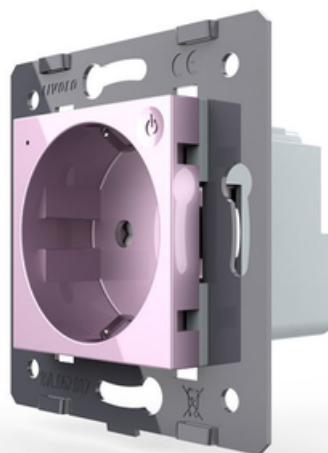

## LIVOLO MODUL PRIZA SIMPLA SCHUKO, INTELIGENTA ZIGBEE, CONTROL APLICATIE ROZ

### Specificatii:

Pachetul contine modulul de priza Zigbee. Rama din sticla + suport/rama metalica se comanda separat.

Model: VL-FCTC16AZ-2WP/BP/AP/IP

Aplicatie mobila: Livolo Home

Utilizare: Rezidential / General

Dimensiuni: 80x80x32 mm

Material: Sticla securizata

Curent nominal: 16 A

Tensiune functionare: AC 200-250 V, 50~60 Hz

Conditii operare: -30°~+70° C / Umiditate relativa < 95%

Impamantare: Da

Material: sticla, plastic

Montaj: Ingropat

Standard: Clasic / German

Certificari: CE, ROHS

Grad protectie: IP20

Sincronizare: necesita sincronizare

Compatibilitate: Amazon Alexa, control vocal  
Produs: Priza Schuko

Funcții: De pe aplicatie cu ajutorul hub-ului Livolo