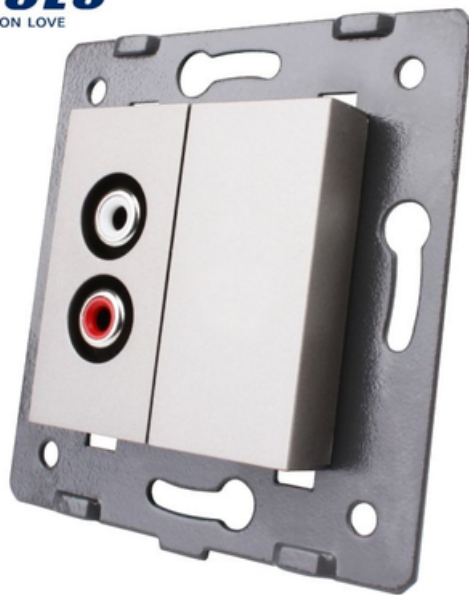

LIVOLO
LIVE ON LOVE

LIVOLO MODUL PRIZA SIMPLA AUDIO, RCA GRI

Utilizare: Rezidential / General

Dimensiuni: 80 x 80 x 32 mm

Panou/Rama inclus(a): Nu

Num?r doze standard: 1

Certific?ri: CE, RoHS

Pret: 16,84 LEI (TVA inclus)

Detalii online: <https://www.materialeelectrice.ro/modul-priza-simpla-audio-rca-gri-314311>