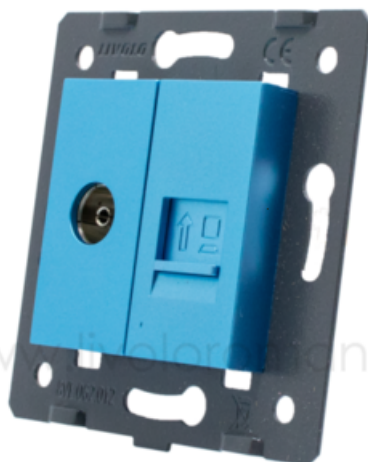

**LIVOLO**  
LIVE ON LOVE

**LIVOLO MODUL PRIZA DUBLA TELEVIZOR+RE?EA CALCULATOR, TV+RJ45**  
**ALBASTRU**

Utilizare: Rezidential / General

Dimensiuni: 80 x 80 x 32 mm

Panou/Rama inclus(a): Nu

Num?r doze standard: 1

Certific?ri: CE, RoHS

Pret: 36,49 LEI (TVA inclus)

Detalii online: <https://www.materialelectrice.ro/modul-priza-dubla-televizor-retea-calculator-tv-rj45-albastru-314303>