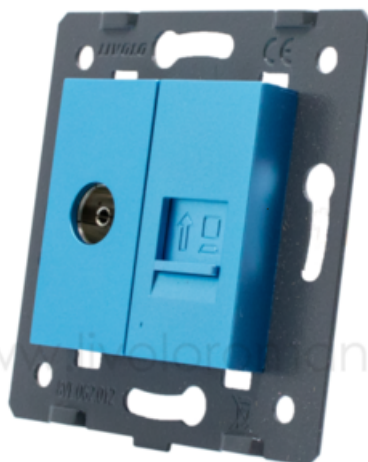

LIVOLO
LIVE ON LOVE

**LIVOLO MODUL PRIZA DUBLA TELEVIZOR+REȚEA CALCULATOR, TV+RJ45
ALBASTRU**

Utilizare: Rezidential / General

Dimensiuni: 80 x 80 x 32 mm

Panou/Rama inclus(a): Nu

Număr doze standard: 1

Certificări: CE, RoHS

Pret: 36,49 LEI (TVA inclus)

Detalii online: <https://www.materialelectrice.ro/modul-priza-dubla-televizor-retea-calculator-tv-rj45-albastru-314303>