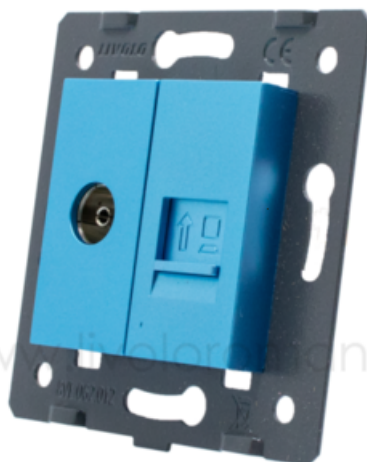

LIVOLO
LIVE ON LOVE

LIVOLO MODUL PRIZA DUBLA TELEVIZOR+RE?EA CALCULATOR, TV+RJ45
ALBASTRU

Utilizare: Rezidential / General

Dimensiuni: 80 x 80 x 32 mm

Panou/Rama inclus(a): Nu

Num?r doze standard: 1

Certific?ri: CE, RoHS

Pret: 36,49 LEI (TVA inclus)

Detalii online: <https://www.materialelectrice.ro/modul-priza-dubla-televizor-retea-calculator-tv-rj45-albastru-314303>