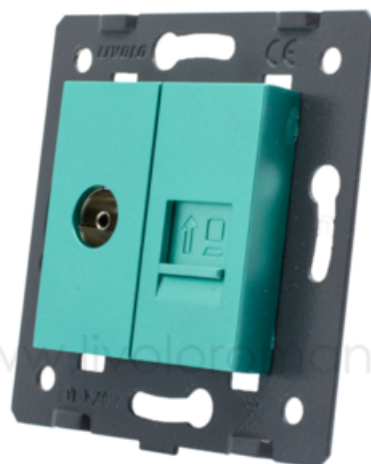

LIVOLO
LIVE ON LOVE

LIVOLO MODUL PRIZA DUBLA TELEVIZOR+REȚEA CALCULATOR, TV+RJ45
VERDE

Utilizare: Rezidential / General

Dimensiuni: 80 x 80 x 32 mm

Panou/Rama inclus(a): Nu

Număr doze standard: 1

Certificări: CE, RoHS

Pret: 36,49 LEI (TVA inclus)

Detalii online: <https://www.materialelectrice.ro/modul-priza-dubla-televizor-retea-calculator-tv-rj45-verde-314302>