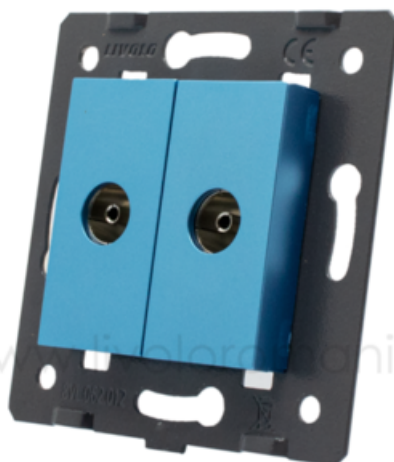

LIVOLO
LIVE ON LOVE

LIVOLO MODUL PRIZA DUBLA TV, 2XTV ALBASTRU

Utilizare: Rezidential / General

Dimensiuni: 80 x 80 x 32 mm

Panou/Rama inclus(a): Nu

Num?r doze standard: 1

Certific?ri: CE, RoHS

Pret: 29,92 LEI (TVA inclus)

Detalii online: <https://www.materialelectrice.ro/modul-priza-dubla-tv-2xtv-albastru-314292>